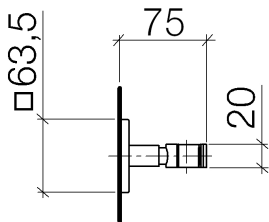

Dusche -  
Brausehalter - schwarz matt  
Artikelnummer: 28 050 960-33

- Rosette 63 x 63 mm

schwarz matt

## Maßzeichnung

Alle Angaben in mm / inch = mm x 0,0394

Dusche -  
Brausehalter - schwarz matt  
Artikelnummer: 28 050 960-33

Dusche -  
Brausehalter - schwarz matt  
Artikelnummer: 28 050 960-33

### Weitere Oberflächenvarianten

chrom  
28 050 960-00

weiß matt  
28 050 960-10

Weitere Oberflächen auf Anfrage (x-tra Service)