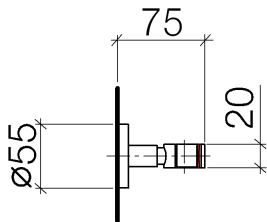

Dusche -
Brausehalter - chrom
Artikelnummer: 28 050 969-00

- Rosette Ø 55 mm

chrom

Maßzeichnung

Alle Angaben in mm / inch = mm x 0,0394

Dusche -
Brausehalter - chrom
Artikelnummer: 28 050 969-00