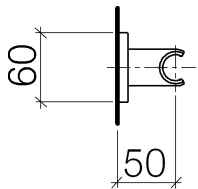

Dusche - Deque
Brausehalter - platin
Artikelnummer: 28 050 980-08

- Rosette 60 x 60 mm

platin

Maßzeichnung

Alle Angaben in mm / inch = mm x 0,0394

Dusche - Deque

Brausehalter - platin

Artikelnummer: 28 050 980-08

Dusche - Deque
Brausehalter - platin
Artikelnummer: 28 050 980-08

Weitere Oberflächenvarianten

chrom
28 050 980-00

platin matt
28 050 980-06

messing
28 050 980-09

messing gebürstet
28 050 980-28

schwarz matt
28 050 980-33