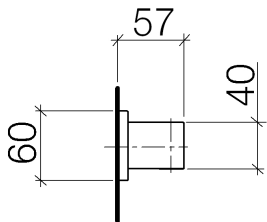

Dusche - Deque
Brausehalter - platin
Artikelnummer: 28 050 980-08

- Rosette 60 x 60 mm

platin

Maßzeichnung

Alle Angaben in mm / inch = mm x 0,0394

Dusche - Deque

Brausehalter - platin

Artikelnummer: 28 050 980-08

Dusche - Deque
Brausehalter - platin
Artikelnummer: 28 050 980-08

Weitere Oberflächenvarianten

chrom
28 050 980-00

platin matt
28 050 980-06

messing
28 050 980-09

messing gebürstet
28 050 980-28

schwarz matt
28 050 980-33