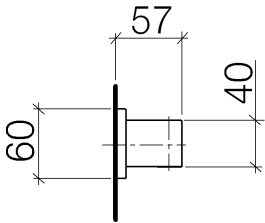

Dusche - Deque  
Brausehalter - Dark Platinum matt  
Artikelnummer: 28 050 980-99

- Rosette 60 x 60 mm

Dark Platinum matt

## Maßzeichnung

Alle Angaben in mm / inch = mm x 0,0394

Dusche - Deque

Brausehalter - Dark Platinum matt

Artikelnummer: 28 050 980-99

Dusche - Deque  
Brausehalter - Dark Platinum matt  
Artikelnummer: 28 050 980-99