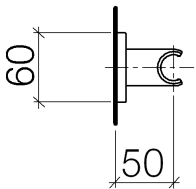

Dusche - Deque  
Brausehalter - Dark Platinum matt  
Artikelnummer: 28 050 980-99

- Rosette 60 x 60 mm

Dark Platinum matt

## Maßzeichnung

Alle Angaben in mm / inch = mm x 0,0394

Dusche - Deque

Brausehalter - Dark Platinum matt

Artikelnummer: 28 050 980-99

Dusche - Deque  
Brausehalter - Dark Platinum matt  
Artikelnummer: 28 050 980-99