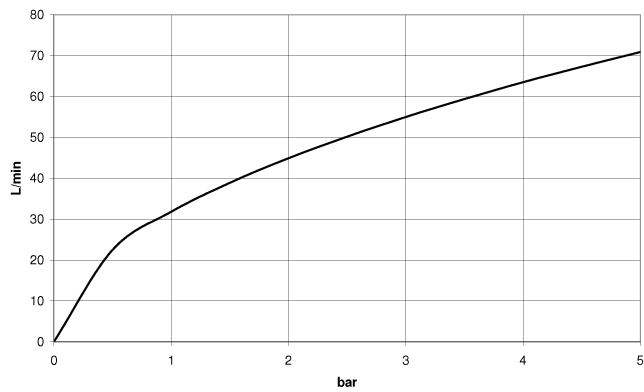

28 280 979

	Chrom	28 280 979-00
	Platin gebürstet	28 280 979-06
	weiß	28 280 979-12
	schwarz	28 280 979-13

WATER TUBE Kneipp-Schlauch , weiß - Chrom

SERIENNEUTRAL

28 280 979

28 280 979

Durchflussdiagramm

28 280 979

Ersatzteile für die  
anderen  
Oberflächenvarianten  
finden Sie hier: Platin  
gebürstet

**Ersatzteilstückliste**

Nr.	Artikelnummer	Benennung	Verbaumenge	Lieferzeit
2	09 14 20 003 90	Dichtung Vf 3110, 31,0 x 26,0 x 2,0 mm -	1,00	2