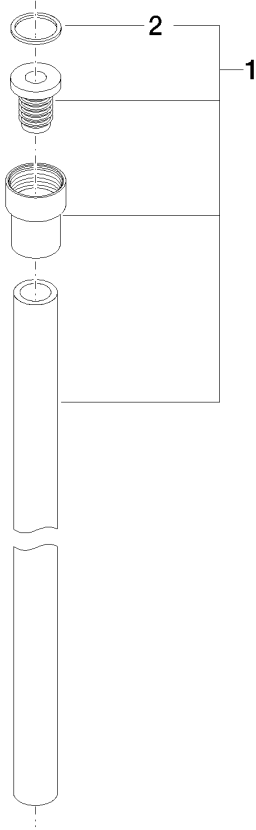

28 280 979

	Chrom	28 280 979-00
	Platin gebürstet	28 280 979-06
	weiß	28 280 979-12
	schwarz	28 280 979-13

WATER TUBE Kneipp-Schlauch , weiß - Chrom

SERIENNEUTRAL

28 280 979

28 280 979

Durchflussdiagramm

28 280 979

Ersatzteile für die  
anderen  
Oberflächenvarianten  
finden Sie hier: Platin  
gebürstet

**Ersatzteilstückliste**

Nr.	Artikelnummer	Benennung	Verbaumenge	Lieferzeit
2	09 14 20 003 90	Dichtung Vf 3110, 31,0 x 26,0 x 2,0 mm -	1,00	2