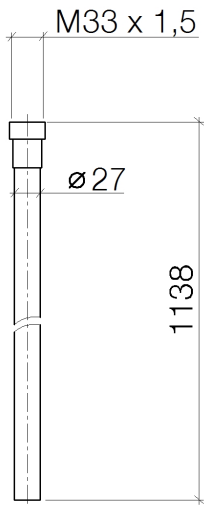

28 280 979

	Chrom	28 280 979-00
	Platin gebürstet	28 280 979-06
	weiß	28 280 979-12
	schwarz	28 280 979-13

WATER TUBE Kneipp-Schlauch , weiß - Chrom

SERIENNEUTRAL

28 280 979

28 280 979

Durchflussdiagramm

28 280 979

Ersatzteile für die  
anderen  
Oberflächenvarianten  
finden Sie hier: Platin  
gebürstet

**Ersatzteilstückliste**

Nr.	Artikelnummer	Benennung	Verbaumenge	Lieferzeit
2	09 14 20 003 90	Dichtung Vf 3110, 31,0 x 26,0 x 2,0 mm -	1,00	2