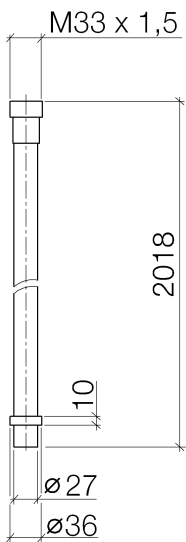

Dusche - Serienneutral

WATER TUBE Kneipp-Schlauch schwarz 2000 mm - platin matt

Artikelnummer: 28 286 979-06

- Schlauchtülle mit Hülse M33
- mit Haltering

platin matt

Maßzeichnung

Alle Angaben in mm / inch = mm x 0,0394

Dusche - Serienneutral

WATER TUBE Kneipp-Schlauch schwarz 2000 mm - platin matt

Artikelnummer: 28 286 979-06

Durchflussdiagramm

Dusche - Serienneutral

WATER TUBE Kneipp-Schlauch schwarz 2000 mm - platin matt

Artikelnummer: 28 286 979-06

Weitere Oberflächenvarianten

chrom

28 286 979-00

platin

28 286 979-08

messing gebürstet

28 286 979-28