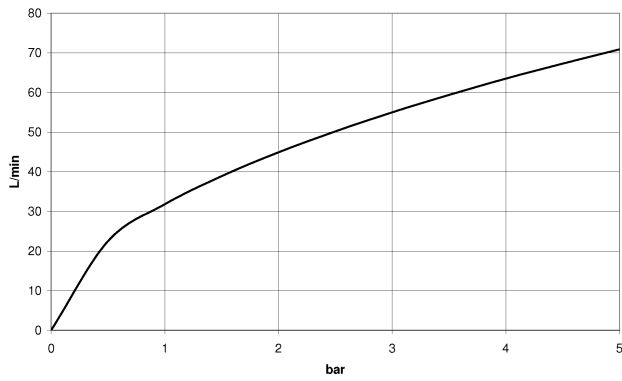

Dusche - Serienneutral

WATER TUBE Kneipp-Schlauch schwarz 2000 mm - platin matt

Artikelnummer: 28 286 979-06

- Schlauchtülle mit Hülse M33
- mit Haltering

platin matt

Maßzeichnung

Alle Angaben in mm / inch = mm x 0,0394

Dusche - Serienneutral

WATER TUBE Kneipp-Schlauch schwarz 2000 mm - platin matt

Artikelnummer: 28 286 979-06

Durchflussdiagramm

Dusche - Serienneutral

WATER TUBE Kneipp-Schlauch schwarz 2000 mm - platin matt