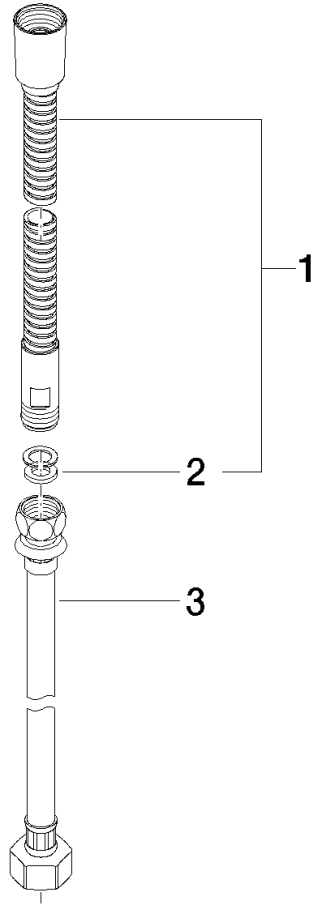

28 323 970 Produktversion ab 01.10.2023

	Platin gebürstet	28 323 970-06
	Chrom	28 323 970-00
	Messing (23kt Gold)	28 323 970-09
	Dark Chrome	28 323 970-19
	Light Gold (PVD)	28 323 970-26
	Light Gold gebürstet (PVD)	28 323 970-27
	Messing gebürstet (23kt Gold)	28 323 970-28
	Schwarz matt	28 323 970-33
	Gold gebürstet (PVD)	28 323 970-37
	Dark Brass gebürstet (PVD)	28 323 970-39
	Bronze gebürstet (PVD)	28 323 970-42
	Champagne gebürstet (22kt Gold)	28 323 970-46
	Champagne (22kt Gold)	28 323 970-47
	Chrom gebürstet	28 323 970-93
	Dark Platinum gebürstet	28 323 970-99

Metall-Brauseschlauch , 2-teilig 1/2" x 3/8" x 2250 mm - Platin gebürstet

SERIENNEUTRAL

28 323 970 Produktversion ab 01.10.2023

Metall-Brauseschlauch , 2-teilig 1/2" x 3/8" x 2250 mm - Platin gebürstet

SERIENNEUTRAL

28 323 970 Produktversion ab 01.10.2023

Ersatzteilstückliste

Nr.	Artikelnummer	Benennung	Verbaumenge	Lieferzeit
2	90 14 20 026 00 90	Dichtung 14 x 8 x 2 mm Centellen WS 3820 -	1,00	2
3	12 505 970 90	Druckschlauch 1/2" x 3/8" x 500 mm -	1,00	2
1	28 322 970-06	Metall-Brauseschlauch 1/2" x 3/8" x 1750 mm - Platin gebürstet	1,00	2