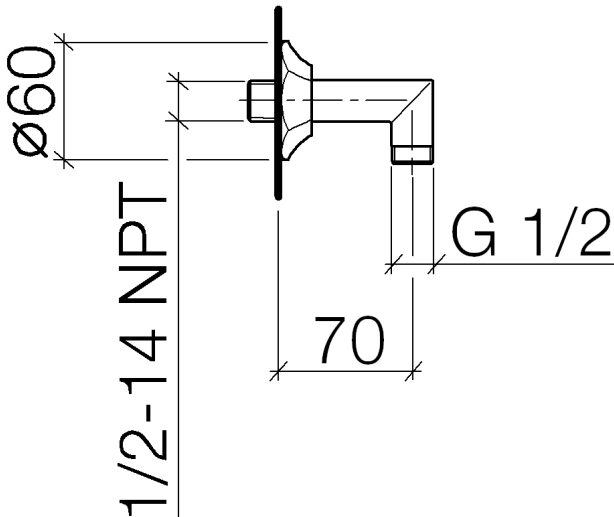

Dusche - Madison
Wandanschlussbogen - platin matt
Artikelnummer: 28 450 370-06

- Brauseabgang 1/2"
- Rosette Ø 60 mm
- Anschluss 1/2"
- Um die überproportional gestiegenen Materialkosten auszugleichen, sehen wir uns leider gezwungen, ab dem 1. Juni 2020 einen Edelmetallzuschlag in Höhe von zehn Prozent für diesen Artikel zu berechnen.
- Der Zuschlag ist nicht im angezeigten Preis enthalten.
- Eigensicher gegen Rückfließen.
- Passt zu Madison

platin matt

Maßzeichnung

Alle Angaben in mm / inch = mm x 0,0394

Dusche - Madison
Wandanschlussbogen - platin matt
Artikelnummer: 28 450 370-06

Durchflussdiagramm

Dusche - Madison
Wandanschlussbogen - platin matt
Artikelnummer: 28 450 370-06