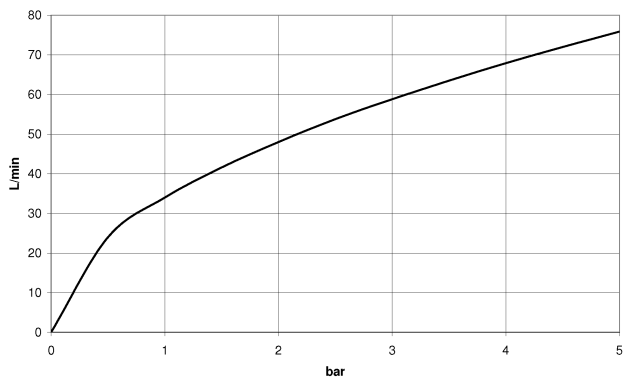

Dusche - Madison
Wandanschlussbogen - platin matt
Artikelnummer: 28 450 370-06

Durchflussdiagramm