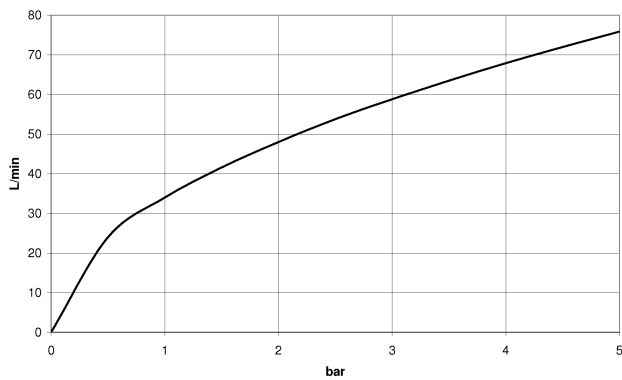

Dusche - Madison
Wandanschlussbogen - messing
Artikelnummer: 28 450 410-09

Durchflussdiagramm