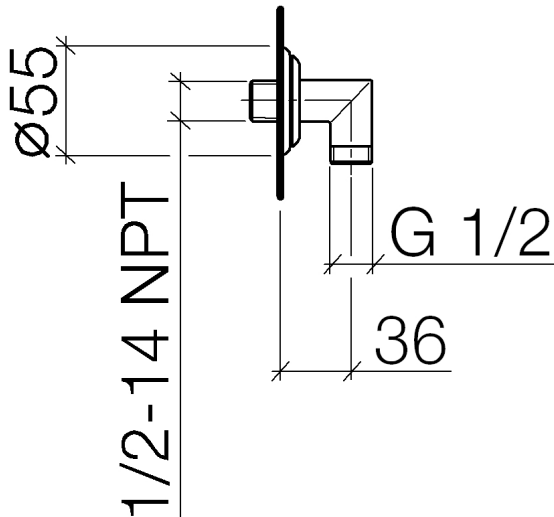

Dusche - Madison  
Wandanschlussbogen - messing  
Artikelnummer: 28 450 410-09

- Brauseabgang 1/2"
- Rosette Ø 55 mm
- Anschluss 1/2"
- Um die überproportional gestiegenen Materialkosten auszugleichen, sehen wir uns leider gezwungen, ab dem 1. Juni 2020 einen Edelmetallzuschlag in Höhe von zehn Prozent für diesen Artikel zu berechnen.
- Der Zuschlag ist nicht im angezeigten Preis enthalten.
- Eigensicher gegen Rückfließen.
- Passt zu Madison

## Maßzeichnung

Alle Angaben in mm / inch = mm x 0,0394

Dusche - Madison  
Wandanschlussbogen - messing  
Artikelnummer: 28 450 410-09

## Durchflussdiagramm

Dusche - Madison  
Wandanschlussbogen - messing  
Artikelnummer: 28 450 410-09

Weitere Oberflächenvarianten

chrom  
28 450 410-00

gold  
28 450 410-01 0010

bronze  
28 450 410-02 0010