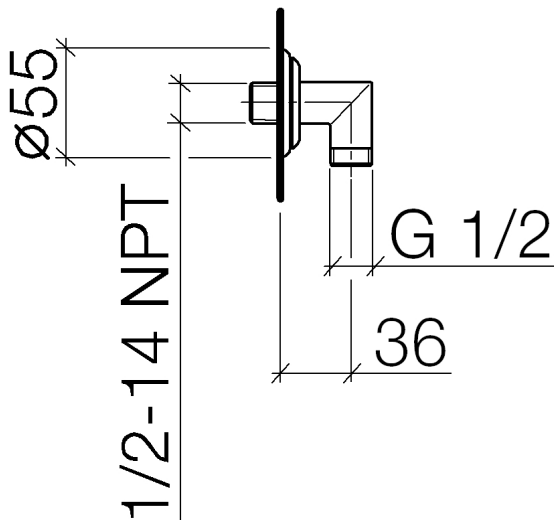

Dusche - Madison

Wandanschlussbogen - Dark Platinum matt

Artikelnummer: 28 450 410-99

- Brauseabgang 1/2"
- Rosette Ø 55 mm
- Anschluss 1/2"
- Eigensicher gegen Rückfließen.
- Passt zu Madison

Dark Platinum matt

Maßzeichnung

Alle Angaben in mm / inch = mm x 0,0394

Dusche - Madison
Wandanschlussbogen - Dark Platinum matt
Artikelnummer: 28 450 410-99

Durchflussdiagramm

Dusche - Madison

Wandanschlussbogen - Dark Platinum matt

Artikelnummer: 28 450 410-99

Weitere Oberflächenvarianten

chrom

28 450 410-00

gold

28 450 410-01 0010

bronze

28 450 410-02 0010