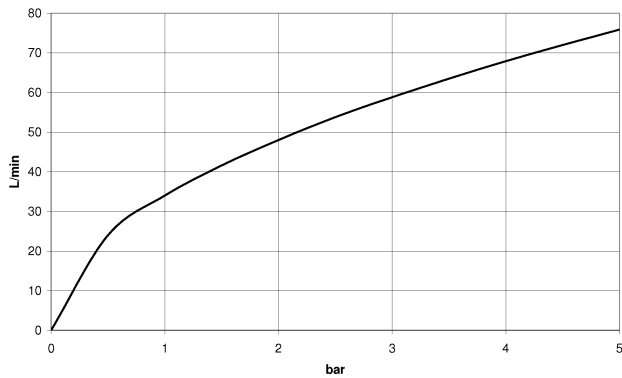

Dusche - Madison
Wandanschlussbogen - Dark Platinum matt
Artikelnummer: 28 450 410-99

Durchflussdiagramm