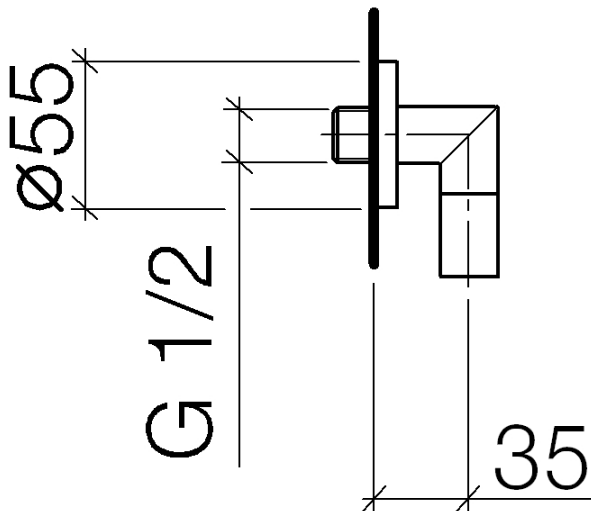

Dusche - Serienneutral
Wandanschlussbogen - platin
Artikelnummer: 28 450 625-08

- Brauseabgang 3/8"
- Rosette Ø 55 mm
- Anschluss 1/2"
- Um die überproportional gestiegenen Materialkosten auszugleichen, sehen wir uns leider gezwungen, ab dem 1. Juni 2020 einen Edelmetallzuschlag in Höhe von zehn Prozent für diesen Artikel zu berechnen.
- Der Zuschlag ist nicht im angezeigten Preis enthalten.
- Eigensicher gegen Rückfließen.
- Passt zu Meta, Tara.

platin

Maßzeichnung

Alle Angaben in mm / inch = mm x 0,0394

Dusche - Serienneutral
Wandanschlussbogen - platin
Artikelnummer: 28 450 625-08

Durchflussdiagramm

Dusche - Serienneutral
Wandanschlussbogen - platin
Artikelnummer: 28 450 625-08