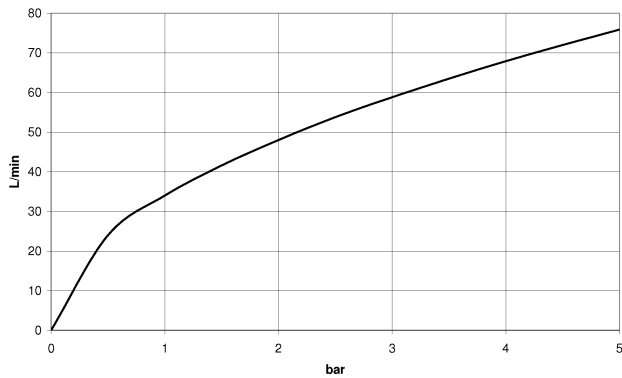

Dusche - Serienneutral
Wandanschlussbogen - platin
Artikelnummer: 28 450 625-08

Durchflussdiagramm