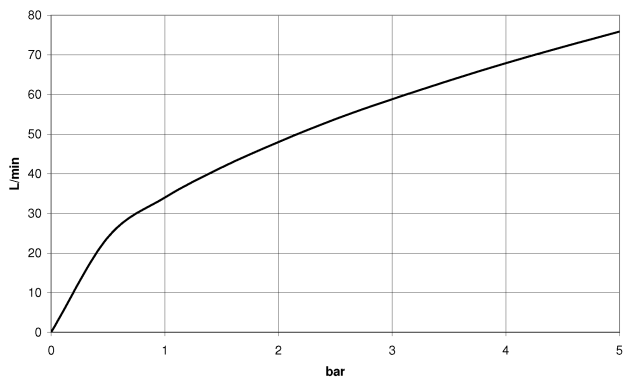

Dusche - Serienneutral
Wandanschlussbogen - weiß matt
Artikelnummer: 28 450 625-10

- Brauseabgang 3/8"
- Rosette Ø 55 mm
- Anschluss 1/2"
- Eigensicher gegen Rückfließen.
- Passt zu Meta, Tara.

weiß matt

Maßzeichnung

Alle Angaben in mm / inch = mm x 0,0394

Dusche - Serienneutral
Wandanschlussbogen - weiß matt
Artikelnummer: 28 450 625-10

Durchflussdiagramm

Dusche - Serienneutral
Wandanschlussbogen - weiß matt
Artikelnummer: 28 450 625-10