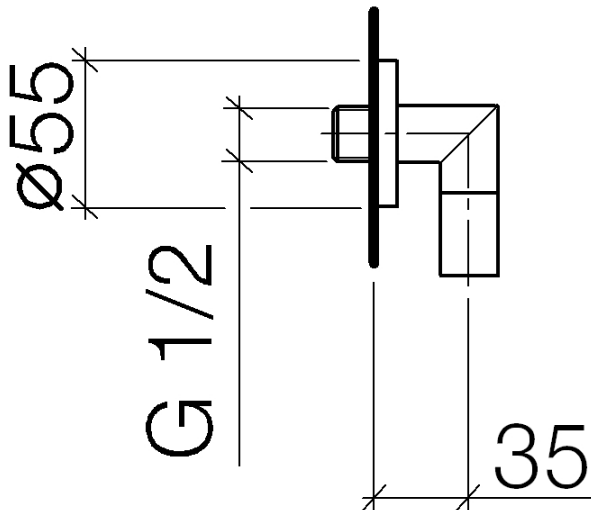

Dusche - Serienneutral
Wandanschlussbogen - weiß matt
Artikelnummer: 28 450 625-10

- Brauseabgang 3/8"
- Rosette Ø 55 mm
- Anschluss 1/2"
- Eigensicher gegen Rückfließen.
- Passt zu Meta, Tara.

weiß matt

Maßzeichnung

Alle Angaben in mm / inch = mm x 0,0394

Dusche - Serienneutral
Wandanschlussbogen - weiß matt
Artikelnummer: 28 450 625-10

Durchflussdiagramm

Dusche - Serienneutral
Wandanschlussbogen - weiß matt
Artikelnummer: 28 450 625-10