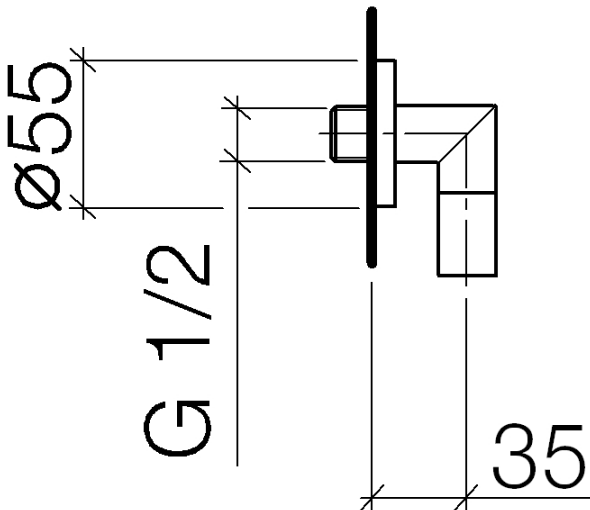

Dusche - Serienneutral
Wandanschlussbogen - Dark Platinum matt
Artikelnummer: 28 450 625-99

- Brauseabgang 3/8"
- Rosette Ø 55 mm
- Anschluss 1/2"
- Eigensicher gegen Rückfließen.
- Passt zu Meta, Tara.

Dark Platinum matt

Maßzeichnung

Alle Angaben in mm / inch = mm x 0,0394

Dusche - Serienneutral
Wandanschlussbogen - Dark Platinum matt
Artikelnummer: 28 450 625-99

Durchflussdiagramm

Dusche - Serienneutral
Wandanschlussbogen - Dark Platinum matt
Artikelnummer: 28 450 625-99