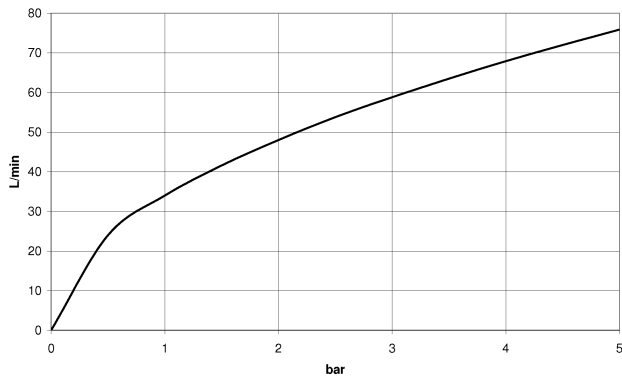

Dusche - Serienneutral
Wandanschlussbogen - Dark Platinum matt
Artikelnummer: 28 450 625-99

Durchflussdiagramm