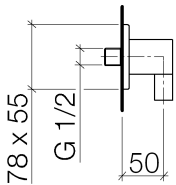

Dusche - LULU
Wandanschlussbogen - chrom
Artikelnummer: 28 450 710-00

- Brauseabgang 3/8"
- Rosette 78 x 55 mm
- Anschluss 1/2"
- Eigensicher gegen Rückfließen.
- Passt zu LULU

chrom

Maßzeichnung

28.450.710-FF

Alle Angaben in mm / inch = mm x 0,0394

Dusche - LULU
Wandanschlussbogen - chrom
Artikelnummer: 28 450 710-00

Durchflussdiagramm

Dusche - LULU
Wandanschlussbogen - chrom
Artikelnummer: 28 450 710-00

Weitere Oberflächenvarianten