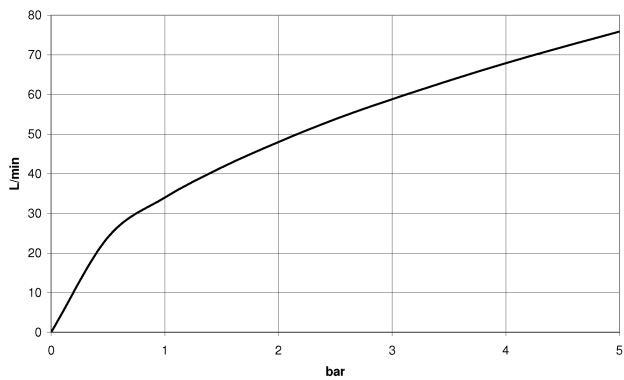

Dusche - LULU
Wandanschlussbogen - chrom
Artikelnummer: 28 450 710-00

- Brauseabgang 3/8"
- Rosette 78 x 55 mm
- Anschluss 1/2"
- Eigensicher gegen Rückfließen.
- Passt zu LULU

chrom

Maßzeichnung

28.450.710-FF

Alle Angaben in mm / inch = mm x 0,0394

Dusche - LULU
Wandanschlussbogen - chrom
Artikelnummer: 28 450 710-00

Durchflussdiagramm

Dusche - LULU
Wandanschlussbogen - chrom
Artikelnummer: 28 450 710-00

Weitere Oberflächenvarianten