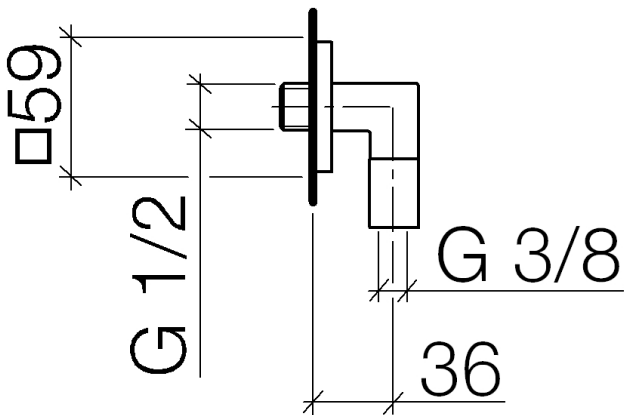

Dusche - Gentle  
Wandanschlussbogen - chrom  
Artikelnummer: 28 450 720-00

- Brauseabgang 3/8"
- Rosette 58 x 58 mm
- Anschluss 1/2"
- Eigensicher gegen Rückfließen.

chrom

Zu diesem Artikel wird Zubehör benötigt.

## Maßzeichnung

Alle Angaben in mm / inch = mm x 0,0394

Dusche - Gentle

Wandanschlussbogen - chrom

Artikelnummer: 28 450 720-00

Dusche - Gentle  
Wandanschlussbogen - chrom  
Artikelnummer: 28 450 720-00

## Benötigtes Zubehör

35 085 970 90  
UP-Wandwinkel -