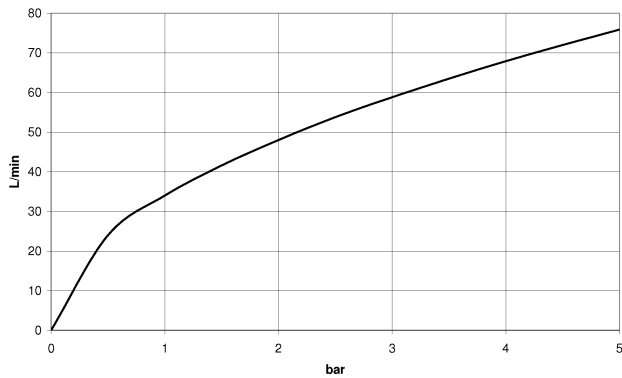

Dusche - Serienneutral
Wandanschlussbogen - platin matt
Artikelnummer: 28 450 845-06

Durchflussdiagramm