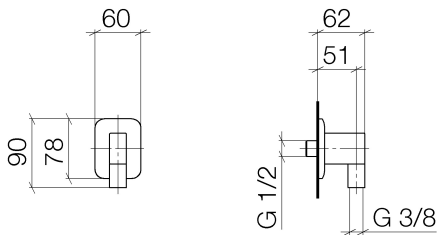

Dusche - Serienneutral
Wandanschlussbogen - platin matt
Artikelnummer: 28 450 845-06

- Brauseabgang 3/8"
- Rosette 60 x 78 mm
- Anschluss 1/2"
- Um die überproportional gestiegenen Materialkosten auszugleichen, sehen wir uns leider gezwungen, ab dem 1. Juni 2020 einen Edelmetallzuschlag in Höhe von zehn Prozent für diesen Artikel zu berechnen.
- Der Zuschlag ist nicht im angezeigten Preis enthalten.
- Eigensicher gegen Rückfließen.
- Passt zu Lissé

platin matt

Maßzeichnung

Alle Angaben in mm / inch = mm x 0,0394

Dusche - Serienneutral
Wandanschlussbogen - platin matt
Artikelnummer: 28 450 845-06

Durchflussdiagramm

Dusche - Serienneutral
Wandanschlussbogen - platin matt
Artikelnummer: 28 450 845-06

Weitere Oberflächenvarianten

chrom
28 450 845-00

Weitere Oberflächen auf Anfrage (x-tra Service)

Empfohlenes Zubehör

35 085 970 90
UP-Wandwinkel -