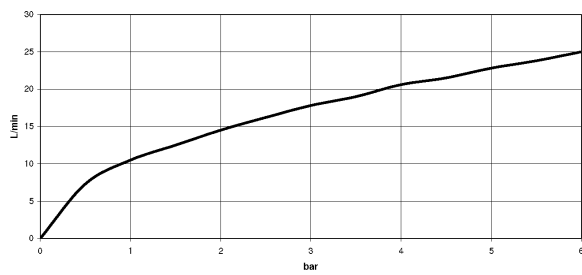

Dusche -
Wandanschlussbogen - chrom
Artikelnummer: 28 450 960-00

- Brauseabgang 1/2"
- Rosette 63 x 63 mm
- Anschluss 1/2"
- Eigensicher gegen Rückfließen.

chrom

Maßzeichnung

Alle Angaben in mm / inch = mm x 0,0394

Dusche -
Wandanschlussbogen - chrom
Artikelnummer: 28 450 960-00

Durchflussdiagramm

Dusche -
Wandanschlussbogen - chrom
Artikelnummer: 28 450 960-00

Weitere Oberflächenvarianten

schwarz matt
28 450 960-33