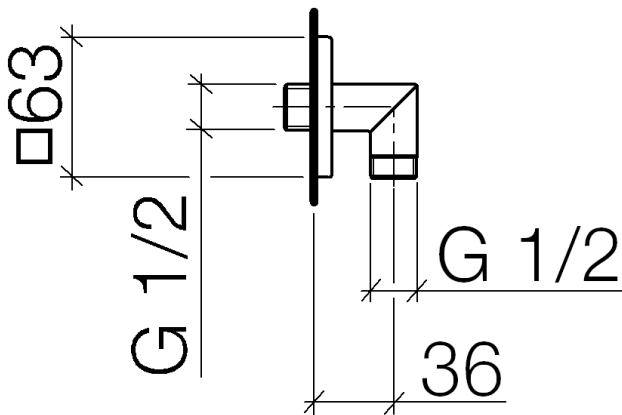

Dusche -
Wandanschlussbogen - chrom
Artikelnummer: 28 450 960-00

- Brauseabgang 1/2"
- Rosette 63 x 63 mm
- Anschluss 1/2"
- Eigensicher gegen Rückfließen.

chrom

Maßzeichnung

Alle Angaben in mm / inch = mm x 0,0394

Dusche -
Wandanschlussbogen - chrom
Artikelnummer: 28 450 960-00

Durchflussdiagramm

Dusche -
Wandanschlussbogen - chrom
Artikelnummer: 28 450 960-00

Weitere Oberflächenvarianten

schwarz matt
28 450 960-33

Weitere Oberflächen auf Anfrage (x-tra Service)

Empfohlenes Zubehör

35 085 970 90
UP-Wandwinkel -