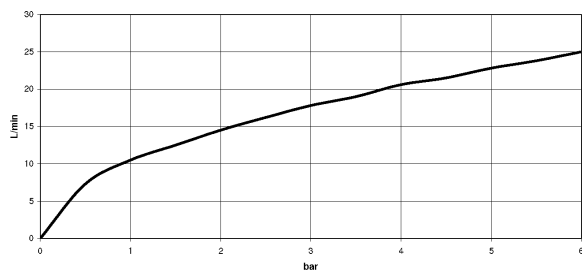

Dusche -
Wandanschlussbogen - schwarz matt
Artikelnummer: 28 450 960-33

Durchflussdiagramm