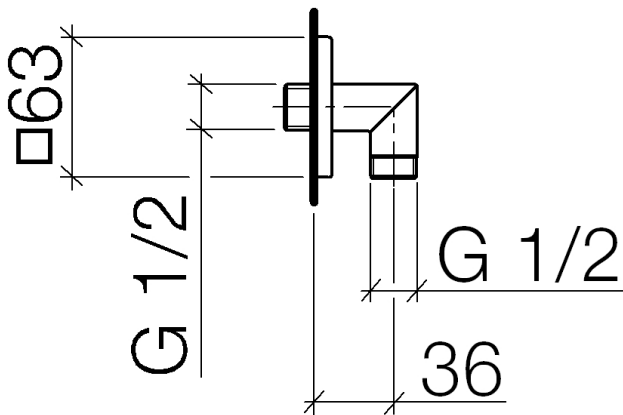

Dusche -
Wandanschlussbogen - schwarz matt
Artikelnummer: 28 450 960-33

- Brauseabgang 1/2"
- Rosette 63 x 63 mm
- Anschluss 1/2"
- Eigensicher gegen Rückfließen.

schwarz matt

Maßzeichnung

Alle Angaben in mm / inch = mm x 0,0394

Dusche -
Wandanschlussbogen - schwarz matt
Artikelnummer: 28 450 960-33

Durchflussdiagramm

Dusche -
Wandanschlussbogen - schwarz matt
Artikelnummer: 28 450 960-33

Weitere Oberflächenvarianten

chrom
28 450 960-00

Weitere Oberflächen auf Anfrage (x-tra Service)

Empfohlenes Zubehör

35 085 970 90
UP-Wandwinkel -