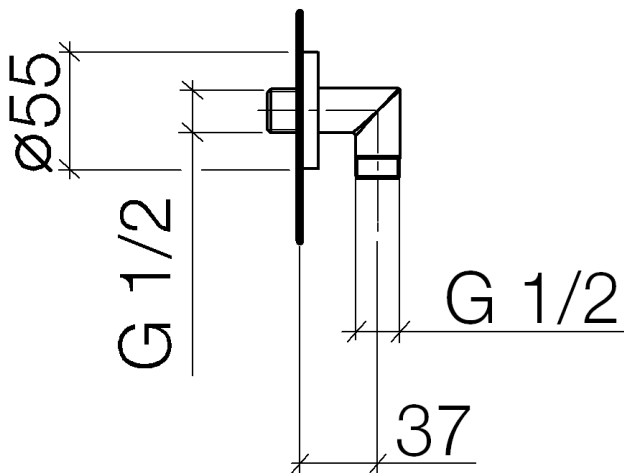

Dusche -
Wandanschlussbogen - chrom
Artikelnummer: 28 450 969-00

- Brauseabgang 1/2"
- Rosette Ø 55 mm
- Anschluss 1/2"
- Eigensicher gegen Rückfließen.

chrom

Maßzeichnung

Alle Angaben in mm / inch = mm x 0,0394

Dusche -
Wandanschlussbogen - chrom
Artikelnummer: 28 450 969-00

Durchflussdiagramm

Dusche -
Wandanschlussbogen - chrom
Artikelnummer: 28 450 969-00

Empfohlenes Zubehör

35 085 970 90
UP-Wandwinkel -