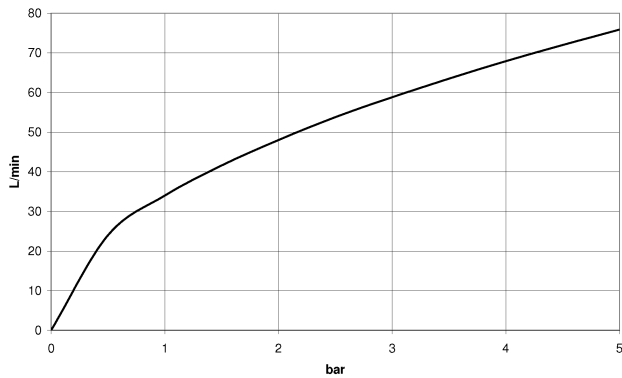

Dusche -
Wandanschlussbogen - chrom
Artikelnummer: 28 450 969-00

- Brauseabgang 1/2"
- Rosette Ø 55 mm
- Anschluss 1/2"
- Eigensicher gegen Rückfließen.

chrom

Maßzeichnung

Alle Angaben in mm / inch = mm x 0,0394

Dusche -
Wandanschlussbogen - chrom
Artikelnummer: 28 450 969-00

Durchflussdiagramm

Dusche -
Wandanschlussbogen - chrom
Artikelnummer: 28 450 969-00

Empfohlenes Zubehör

35 085 970 90
UP-Wandwinkel -