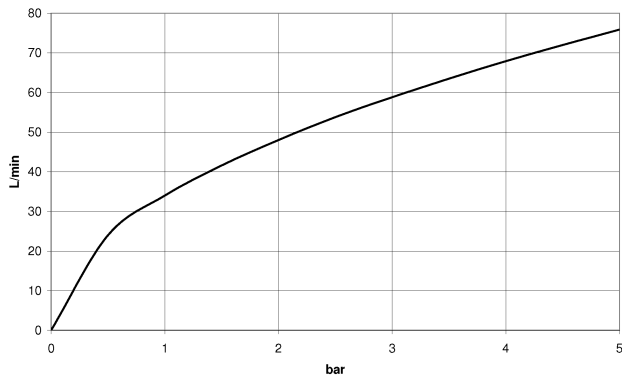

Dusche - Deque
Wandanschlussbogen - platin matt
Artikelnummer: 28 450 980-06

Durchflussdiagramm