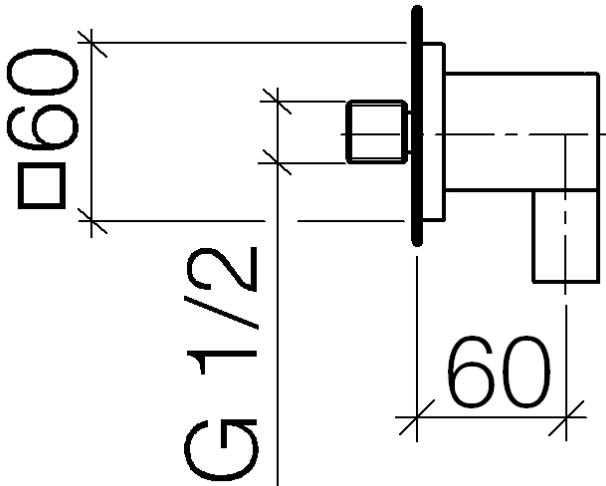

Dusche - Deque
Wandanschlussbogen - platin matt
Artikelnummer: 28 450 980-06

- Brauseabgang 3/8"
- Rosette 60 x 60 mm
- Anschluss 1/2"
- Um die überproportional gestiegenen Materialkosten auszugleichen, sehen wir uns leider gezwungen, ab dem 1. Juni 2020 einen Edelmetallzuschlag in Höhe von zehn Prozent für diesen Artikel zu berechnen.
- Der Zuschlag ist nicht im angezeigten Preis enthalten.
- Eigensicher gegen Rückfließen.
- Passt zu MEM, CL.1, Symetrics, IMO

platin matt

Maßzeichnung

Alle Angaben in mm / inch = mm x 0,0394

Dusche - Deque
Wandanschlussbogen - platin matt
Artikelnummer: 28 450 980-06

Durchflussdiagramm

Dusche - Deque
Wandanschlussbogen - platin matt
Artikelnummer: 28 450 980-06

Weitere Oberflächen auf Anfrage (x-tra Service)

Empfohlenes Zubehör

35 085 970 90
UP-Wandwinkel -