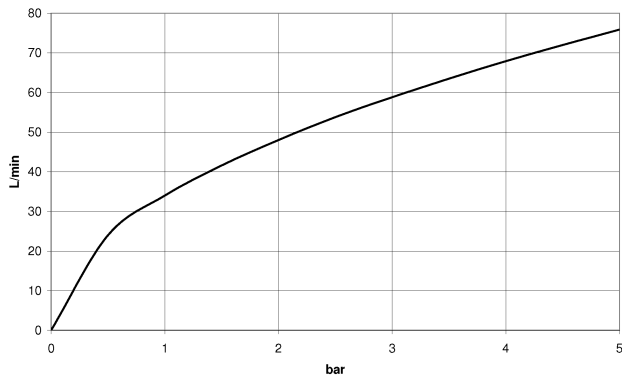

Dusche - Deque
Wandanschlussbogen - schwarz matt
Artikelnummer: 28 450 980-33

Durchflussdiagramm