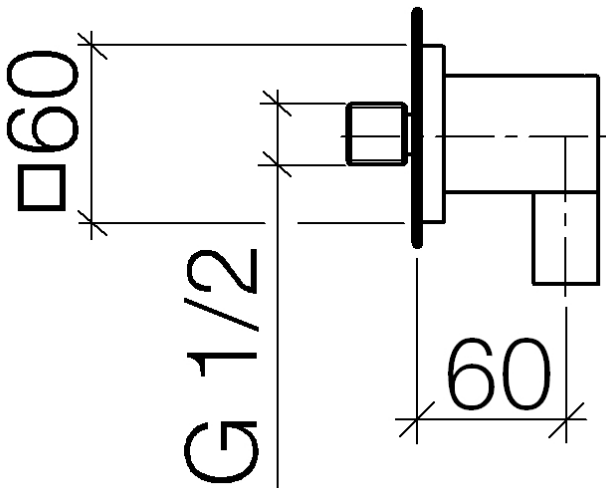

Dusche - Deque
Wandanschlussbogen - schwarz matt
Artikelnummer: 28 450 980-33

- Brauseabgang 3/8"
- Rosette 60 x 60 mm
- Anschluss 1/2"
- Eigensicher gegen Rückfließen.
- Passt zu MEM, CL.1, Symetrics, IMO

schwarz matt

Maßzeichnung

Alle Angaben in mm / inch = mm x 0,0394

Dusche - Deque
Wandanschlussbogen - schwarz matt
Artikelnummer: 28 450 980-33

Durchflussdiagramm

Dusche - Deque
Wandanschlussbogen - schwarz matt
Artikelnummer: 28 450 980-33

Weitere Oberflächen auf Anfrage (x-tra Service)

Empfohlenes Zubehör

35 085 970 90
UP-Wandwinkel -