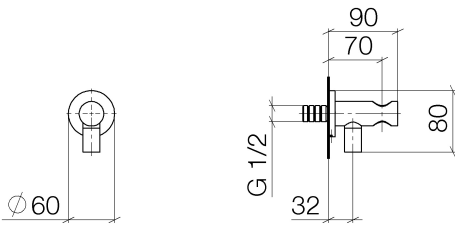

Dusche - Serienneutral

Wandanschlussbogen mit integriertem Brausehalter - platin matt

Artikelnummer: 28 490 660-06

- Brauseabgang 3/8"
- Rosette Ø 60 mm
- Anschluss 1/2"
- Um die überproportional gestiegenen Materialkosten auszugleichen, sehen wir uns leider gezwungen, ab dem 1. Juni 2020 einen Edelmetallzuschlag in Höhe von zehn Prozent für diesen Artikel zu berechnen.
- Der Zuschlag ist nicht im angezeigten Preis enthalten.
- Eigensicher gegen Rückfließen.

platin matt

Maßzeichnung

Alle Angaben in mm / inch = mm x 0,0394

Dusche - Serienneutral

Wandanschlussbogen mit integriertem Brausehalter - platin matt

Artikelnummer: 28 490 660-06

Durchflussdiagramm

Dusche - Serienneutral

Wandanschlussbogen mit integriertem Brausehalter - platin matt

Artikelnummer: 28 490 660-06

Weitere Oberflächenvarianten

chrom

28 490 660-00

platin

28 490 660-08

weiß matt