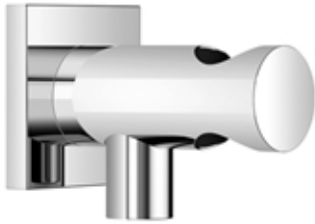

Dusche - Deque

Wandanschlussbogen mit integriertem Brausehalter - platin matt

Artikelnummer: 28 490 970-06

- Brauseabgang 3/8"
- Rosette 60 x 60 mm
- Anschluss 1/2"
- Um die überproportional gestiegenen Materialkosten auszugleichen, sehen wir uns leider gezwungen, ab dem 1. Juni 2020 einen Edelmetallzuschlag in Höhe von zehn Prozent für diesen Artikel zu berechnen.
- Der Zuschlag ist nicht im angezeigten Preis enthalten.
- Eigensicher gegen Rückfließen.

platin matt

Alle Angaben in mm / inch = mm x 0,0394

Dusche - Deque

Wandanschlussbogen mit integriertem Brausehalter - platin matt

Artikelnummer: 28 490 970-06

Dusche - Deque

Wandanschlussbogen mit integriertem Brausehalter - platin matt

Artikelnummer: 28 490 970-06

Weitere Oberflächenvarianten

chrom

28 490 970-00

platin

28 490 970-08

messing gebürstet

28 490 970-28