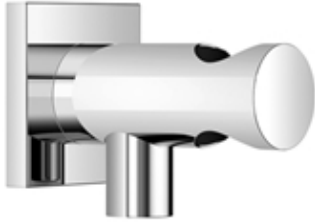

Dusche - Deque

Wandanschlussbogen mit integriertem Brausehalter - platin

Artikelnummer: 28 490 970-08

- Brauseabgang 3/8"
- Rosette 60 x 60 mm
- Anschluss 1/2"
- Um die überproportional gestiegenen Materialkosten auszugleichen, sehen wir uns leider gezwungen, ab dem 1. Juni 2020 einen Edelmetallzuschlag in Höhe von zehn Prozent für diesen Artikel zu berechnen.
- Der Zuschlag ist nicht im angezeigten Preis enthalten.
- Eigensicher gegen Rückfließen.

platin

Alle Angaben in mm / inch = mm x 0,0394

Dusche - Deque

Wandanschlussbogen mit integriertem Brausehalter - platin

Artikelnummer: 28 490 970-08

Dusche - Deque

Wandanschlussbogen mit integriertem Brausehalter - platin

Artikelnummer: 28 490 970-08

Weitere Oberflächenvarianten

chrom

28 490 970-00

platin matt

28 490 970-06

messing gebürstet

28 490 970-28