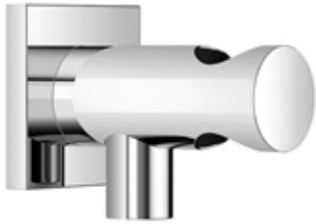

Dusche - Deque

Wandanschlussbogen mit integriertem Brausehalter - schwarz matt

Artikelnummer: 28 490 970-33

- Brauseabgang 3/8"
- Rosette 60 x 60 mm
- Anschluss 1/2"
- Eigensicher gegen Rückfließen.

schwarz matt

Alle Angaben in mm / inch = mm x 0,0394

Dusche - Deque

Wandanschlussbogen mit integriertem Brausehalter - schwarz matt

Artikelnummer: 28 490 970-33

Dusche - Deque

Wandanschlussbogen mit integriertem Brausehalter - schwarz matt

Artikelnummer: 28 490 970-33

Weitere Oberflächenvarianten

chrom

28 490 970-00

platin matt

28 490 970-06

platin

28 490 970-08