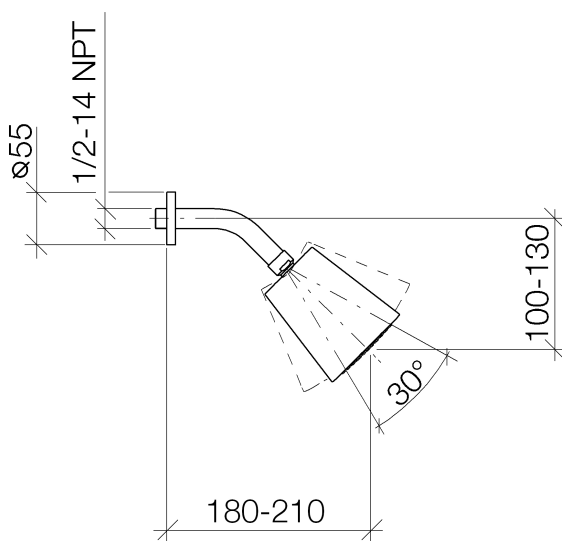

Dusche - Serienneutral
Kopfbrause - platin matt
Artikelnummer: 28 504 979-06

- Ausladung 180-210 mm
- Kugelgelenk 30° schwenkbar
- Normalstrahl
- mit Antikalk-System
- Brausekopf Ø 100 mm
- Rosette Ø 55 mm
- Anschluss 1/2"
- Durchfluss max. 7 l/min
- Armaturengruppe nach DIN 4109: 1
- Um die überproportional gestiegenen Materialkosten auszugleichen, sehen wir uns leider gezwungen, ab dem 1. Juni 2020 einen Edelmetallzuschlag in Höhe von zehn Prozent für diesen Artikel zu berechnen.
- Der Zuschlag ist nicht im angezeigten Preis enthalten.
- Passt zu Meta, Tara., VAIA, Lissé

platin matt

Maßzeichnung

Alle Angaben in mm / inch = mm x 0,0394

Dusche - Serienneutral
Kopfbrause - platin matt
Artikelnummer: 28 504 979-06

Durchflussdiagramm

Dusche - Serienneutral
Kopfbrause - platin matt
Artikelnummer: 28 504 979-06

Empfohlenes Zubehör

35 085 970 90
UP-Wandwinkel -