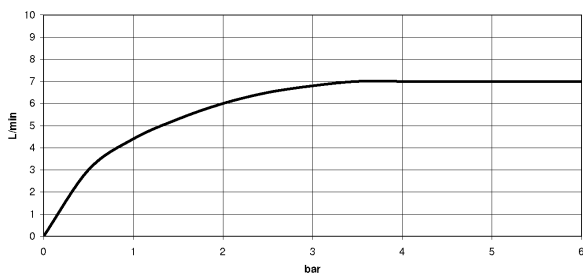

Dusche - Serienneutral
Kopfbrause - platin matt
Artikelnummer: 28 504 979-06

- Ausladung 180-210 mm
- Kugelgelenk 30° schwenkbar
- Normalstrahl
- mit Antikalk-System
- Brausekopf Ø 100 mm
- Rosette Ø 55 mm
- Anschluss 1/2"
- Durchfluss max. 7 l/min
- Armaturengruppe nach DIN 4109: 1
- Um die überproportional gestiegenen Materialkosten auszugleichen, sehen wir uns leider gezwungen, ab dem 1. Juni 2020 einen Edelmetallzuschlag in Höhe von zehn Prozent für diesen Artikel zu berechnen.
- Der Zuschlag ist nicht im angezeigten Preis enthalten.
- Passt zu Meta, Tara., VAIA, Lissé

platin matt

Maßzeichnung

Alle Angaben in mm / inch = mm x 0,0394

Dusche - Serienneutral
Kopfbrause - platin matt
Artikelnummer: 28 504 979-06

Durchflussdiagramm

Dusche - Serienneutral
Kopfbrause - platin matt
Artikelnummer: 28 504 979-06