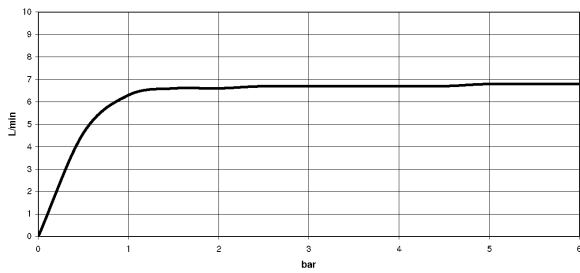

Dusche - Serienneutral
Kopfbrause - platin matt
Artikelnummer: 28 505 979-06

- Ausladung 155 mm
- Kugelgelenk 18° schwenkbar (in jede Richtung)
- Dreifach bzw. fünffach verstellbar: Normalstrahl, Softstrahl, Massagestrahl
- mit Antikalk-System
- Brausekopf Ø 100 mm
- Rosette Ø 60 mm
- Anschluss 1/2"
- Durchfluss max. 7,6 l/min
- Armaturengruppe nach DIN 4109: 2
- Um die überproportional gestiegenen Materialkosten auszugleichen, sehen wir uns leider gezwungen, ab dem 1. Juni 2020 einen Edelmetallzuschlag in Höhe von zehn Prozent für diesen Artikel zu berechnen.
- Der Zuschlag ist nicht im angezeigten Preis enthalten.
- Passt zu Meta, Tara., VAIA, Lissé

platin matt

Maßzeichnung

Alle Angaben in mm / inch = mm x 0,0394

Dusche - Serienneutral
Kopfbrause - platin matt
Artikelnummer: 28 505 979-06

Durchflussdiagramm

Dusche - Serienneutral
Kopfbrause - platin matt
Artikelnummer: 28 505 979-06