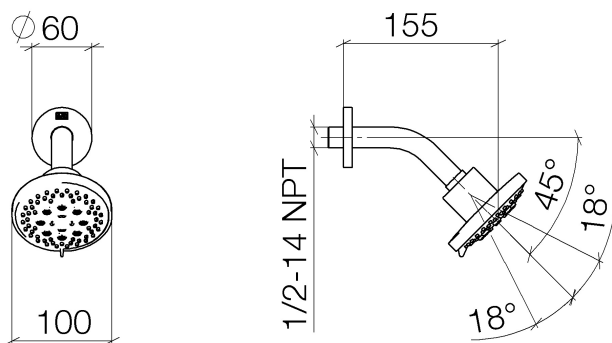

Dusche - Serienneutral
Kopfbrause - platin matt
Artikelnummer: 28 505 979-06

- Ausladung 155 mm
- Kugelgelenk 18° schwenkbar (in jede Richtung)
- Dreifach bzw. fünffach verstellbar: Normalstrahl, Softstrahl, Massagestrahl
- mit Antikalk-System
- Brausekopf Ø 100 mm
- Rosette Ø 60 mm
- Anschluss 1/2"
- Durchfluss max. 7,6 l/min
- Armaturengruppe nach DIN 4109: 2
- Um die überproportional gestiegenen Materialkosten auszugleichen, sehen wir uns leider gezwungen, ab dem 1. Juni 2020 einen Edelmetallzuschlag in Höhe von zehn Prozent für diesen Artikel zu berechnen.
- Der Zuschlag ist nicht im angezeigten Preis enthalten.
- Passt zu Meta, Tara., VAIA, Lissé

platin matt

Maßzeichnung

Alle Angaben in mm / inch = mm x 0,0394

Dusche - Serienneutral
Kopfbrause - platin matt
Artikelnummer: 28 505 979-06

Durchflussdiagramm

Dusche - Serienneutral
Kopfbrause - platin matt
Artikelnummer: 28 505 979-06