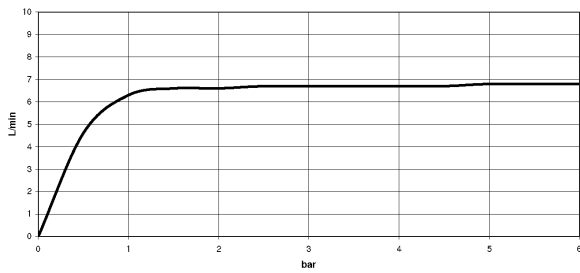

Dusche - Serienneutral
Kopfbrause - weiß matt
Artikelnummer: 28 505 979-10

Durchflussdiagramm