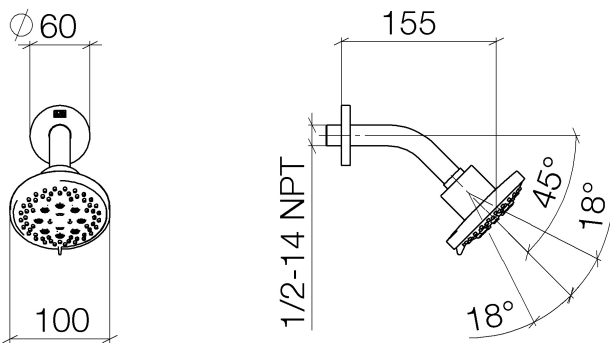

Dusche - Serienneutral  
Kopfbrause - weiß matt  
Artikelnummer: 28 505 979-10

- Ausladung 155 mm
- Kugelgelenk 18° schwenkbar (in jede Richtung)
- Dreifach bzw. fünffach verstellbar: Normalstrahl, Softstrahl, Massagestrahl
- mit Antikalk-System
- Brausekopf Ø 100 mm
- Rosette Ø 60 mm
- Anschluss 1/2"
- Durchfluss max. 7,6 l/min
- Passt zu Meta, Tara., VAIA, Lissé

## Maßzeichnung

Alle Angaben in mm / inch = mm x 0,0394

Dusche - Serienneutral  
Kopfbrause - weiß matt  
Artikelnummer: 28 505 979-10

## Durchflussdiagramm

Dusche - Serienneutral  
Kopfbrause - weiß matt  
Artikelnummer: 28 505 979-10