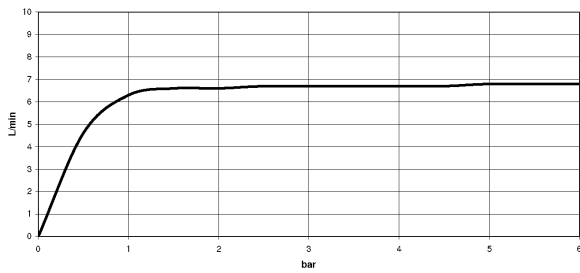

Dusche - Serienneutral
Kopfbrause - schwarz matt
Artikelnummer: 28 505 979-33

- Ausladung 155 mm
- Kugelgelenk 18° schwenkbar (in jede Richtung)
- Dreifach bzw. fünffach verstellbar: Normalstrahl, Softstrahl, Massagestrahl
- mit Antikalk-System
- Brausekopf Ø 100 mm
- Rosette Ø 60 mm
- Anschluss 1/2"
- Durchfluss max. 7,6 l/min
- Armaturengruppe nach DIN 4109: 2
- Passt zu Meta, Tara., VAIA, Lissé

schwarz matt

Maßzeichnung

Alle Angaben in mm / inch = mm x 0,0394

Dusche - Serienneutral
Kopfbrause - schwarz matt
Artikelnummer: 28 505 979-33

Durchflussdiagramm

Dusche - Serienneutral
Kopfbrause - schwarz matt
Artikelnummer: 28 505 979-33