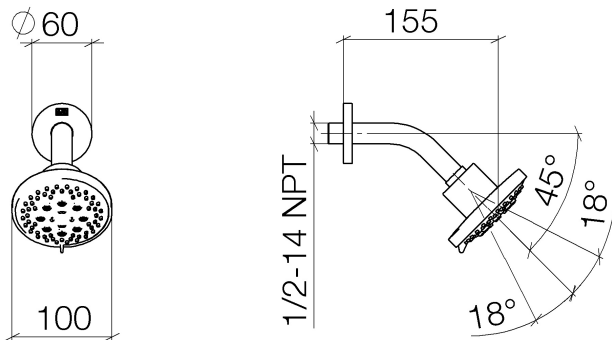

Dusche - Serienneutral
Kopfbrause - schwarz matt
Artikelnummer: 28 505 979-33

- Ausladung 155 mm
- Kugelgelenk 18° schwenkbar (in jede Richtung)
- Dreifach bzw. fünffach verstellbar: Normalstrahl, Softstrahl, Massagestrahl
- mit Antikalk-System
- Brausekopf Ø 100 mm
- Rosette Ø 60 mm
- Anschluss 1/2"
- Durchfluss max. 7,6 l/min
- Armaturengruppe nach DIN 4109: 2
- Passt zu Meta, Tara., VAIA, Lissé

schwarz matt

Maßzeichnung

Alle Angaben in mm / inch = mm x 0,0394

Dusche - Serienneutral
Kopfbrause - schwarz matt
Artikelnummer: 28 505 979-33

Durchflussdiagramm

Dusche - Serienneutral
Kopfbrause - schwarz matt
Artikelnummer: 28 505 979-33