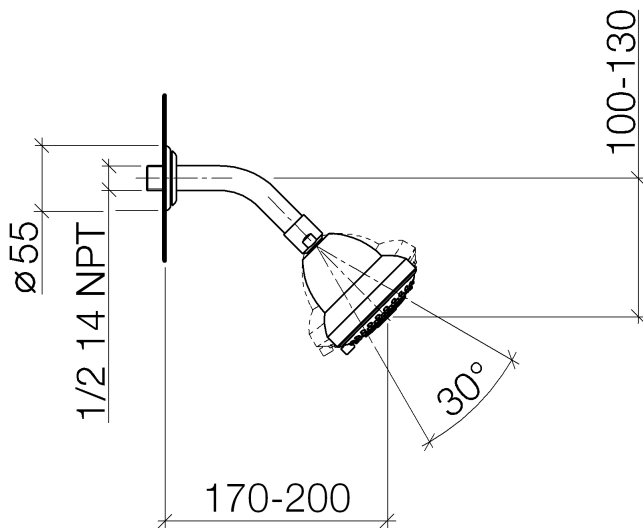

Dusche - Madison

Kopfbrause - chrom

Artikelnummer: 28 508 360-00

- Ausladung 200 mm
- Kugelgelenk 30° schwenkbar
- Dreifach verstellbar: Normalstrahl, Softstrahl, Massagestrahl
- mit Antikalk-System
- Brausekopf Ø 94 mm
- Rosette Ø 55 mm
- Anschluss 1/2"
- Durchfluss max. 9 l/min
- Passt zu Madison

chrom

Maßzeichnung

Alle Angaben in mm / inch = mm x 0,0394

Dusche - Madison
Kopfbrause - chrom
Artikelnummer: 28 508 360-00

Durchflussdiagramm

Dusche - Madison
Kopfbrause - chrom
Artikelnummer: 28 508 360-00