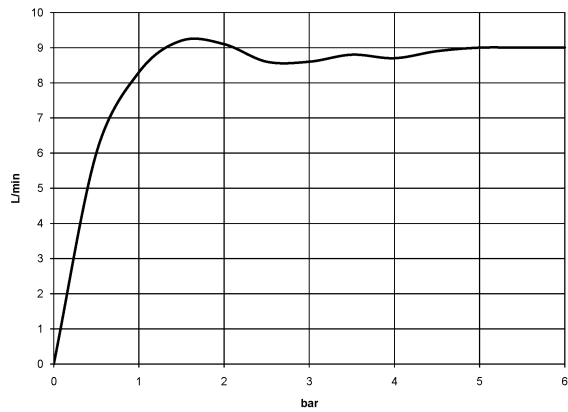

Dusche - Madison

Kopfbrause - chrom

Artikelnummer: 28 508 360-00

- Ausladung 200 mm
- Kugelgelenk 30° schwenkbar
- Dreifach verstellbar: Normalstrahl, Softstrahl, Massagestrahl
- mit Antikalk-System
- Brausekopf Ø 94 mm
- Rosette Ø 55 mm
- Anschluss 1/2"
- Durchfluss max. 9 l/min
- Passt zu Madison

chrom

Maßzeichnung

Alle Angaben in mm / inch = mm x 0,0394

Dusche - Madison
Kopfbrause - chrom
Artikelnummer: 28 508 360-00

Durchflussdiagramm

Dusche - Madison
Kopfbrause - chrom
Artikelnummer: 28 508 360-00