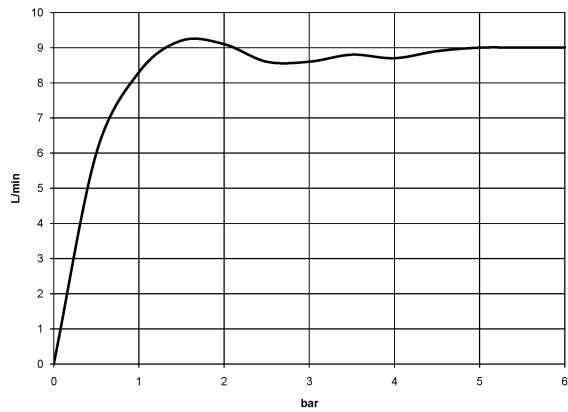

Dusche - Madison
Kopfbrause - platin matt
Artikelnummer: 28 508 360-06

Durchflussdiagramm