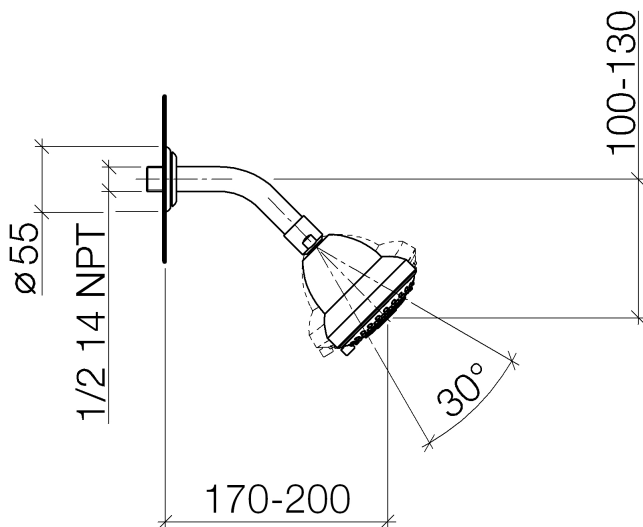

Dusche - Madison

Kopfbrause - platin matt

Artikelnummer: 28 508 360-06

- Ausladung 200 mm
- Kugelgelenk 30° schwenkbar
- Dreifach verstellbar: Normalstrahl, Softstrahl, Massagestrahl
- mit Antikalk-System
- Brausekopf Ø 94 mm
- Rosette Ø 55 mm
- Anschluss 1/2"
- Durchfluss max. 9 l/min
- Um die überproportional gestiegenen Materialkosten auszugleichen, sehen wir uns leider gezwungen, ab dem 1. Juni 2020 einen Edelmetallzuschlag in Höhe von zehn Prozent für diesen Artikel zu berechnen.
- Der Zuschlag ist nicht im angezeigten Preis enthalten.
- Passt zu Madison

## Maßzeichnung

Alle Angaben in mm / inch = mm x 0,0394

Dusche - Madison  
Kopfbrause - platin matt  
Artikelnummer: 28 508 360-06

## Durchflussdiagramm

Dusche - Madison  
Kopfbrause - platin matt  
Artikelnummer: 28 508 360-06