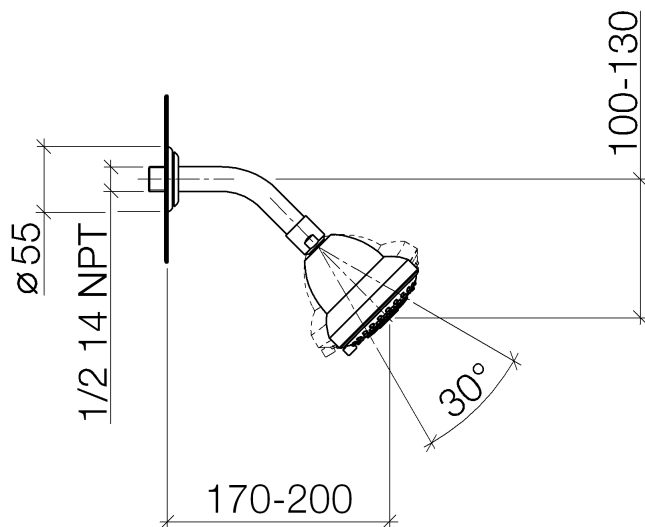

Dusche - Madison

Kopfbrause - platin

Artikelnummer: 28 508 360-08

- Ausladung 200 mm
- Kugelgelenk 30° schwenkbar
- Dreifach verstellbar: Normalstrahl, Softstrahl, Massagestrahl
- mit Antikalk-System
- Brausekopf Ø 94 mm
- Rosette Ø 55 mm
- Anschluss 1/2"
- Durchfluss max. 9 l/min
- Um die überproportional gestiegenen Materialkosten auszugleichen, sehen wir uns leider gezwungen, ab dem 1. Juni 2020 einen Edelmetallzuschlag in Höhe von zehn Prozent für diesen Artikel zu berechnen.
- Der Zuschlag ist nicht im angezeigten Preis enthalten.
- Passt zu Madison

platin

Maßzeichnung

Alle Angaben in mm / inch = mm x 0,0394

Dusche - Madison
Kopfbrause - platin
Artikelnummer: 28 508 360-08

Durchflussdiagramm

Dusche - Madison
Kopfbrause - platin
Artikelnummer: 28 508 360-08