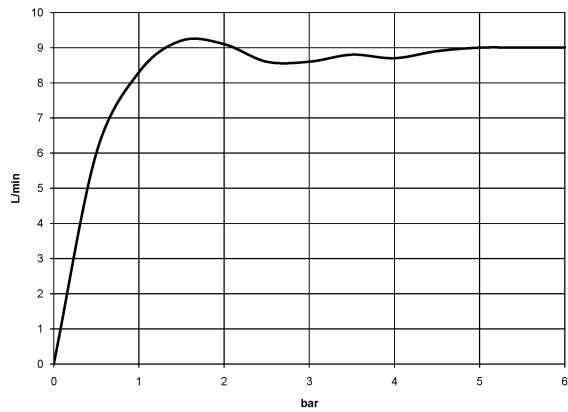

Dusche - Madison

Kopfbrause - platin

Artikelnummer: 28 508 360-08

- Ausladung 200 mm
- Kugelgelenk 30° schwenkbar
- Dreifach verstellbar: Normalstrahl, Softstrahl, Massagestrahl
- mit Antikalk-System
- Brausekopf Ø 94 mm
- Rosette Ø 55 mm
- Anschluss 1/2"
- Durchfluss max. 9 l/min
- Um die überproportional gestiegenen Materialkosten auszugleichen, sehen wir uns leider gezwungen, ab dem 1. Juni 2020 einen Edelmetallzuschlag in Höhe von zehn Prozent für diesen Artikel zu berechnen.
- Der Zuschlag ist nicht im angezeigten Preis enthalten.
- Passt zu Madison

platin

Maßzeichnung

Alle Angaben in mm / inch = mm x 0,0394

Dusche - Madison
Kopfbrause - platin
Artikelnummer: 28 508 360-08

Durchflussdiagramm

Dusche - Madison
Kopfbrause - platin
Artikelnummer: 28 508 360-08