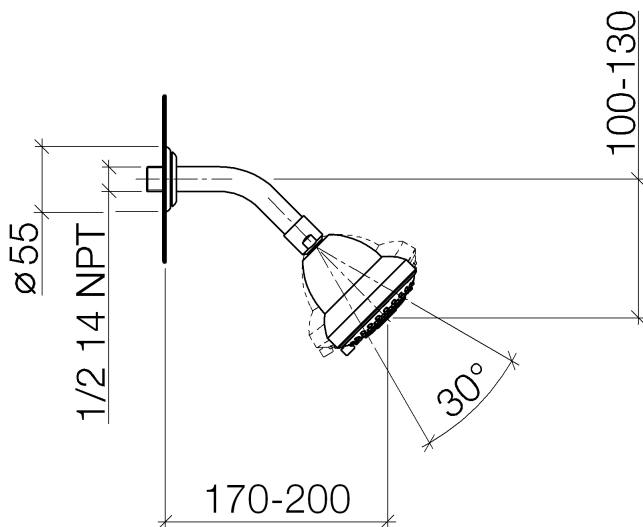

Dusche - Madison

Kopfbrause - messing

Artikelnummer: 28 508 360-09

- Ausladung 200 mm
- Kugelgelenk 30° schwenkbar
- Dreifach verstellbar: Normalstrahl, Softstrahl, Massagestrahl
- mit Antikalk-System
- Brausekopf Ø 94 mm
- Rosette Ø 55 mm
- Anschluss 1/2"
- Durchfluss max. 9 l/min
- Um die überproportional gestiegenen Materialkosten auszugleichen, sehen wir uns leider gezwungen, ab dem 1. Juni 2020 einen Edelmetallzuschlag in Höhe von zehn Prozent für diesen Artikel zu berechnen.
- Der Zuschlag ist nicht im angezeigten Preis enthalten.
- Passt zu Madison

messing

Maßzeichnung

Alle Angaben in mm / inch = mm x 0,0394

Dusche - Madison
Kopfbrause - messing
Artikelnummer: 28 508 360-09

Durchflussdiagramm

Dusche - Madison
Kopfbrause - messing
Artikelnummer: 28 508 360-09