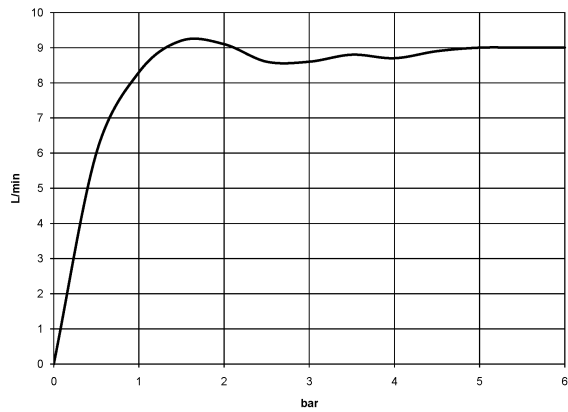

Dusche - Madison

Kopfbrause - messing

Artikelnummer: 28 508 360-09

- Ausladung 200 mm
- Kugelgelenk 30° schwenkbar
- Dreifach verstellbar: Normalstrahl, Softstrahl, Massagestrahl
- mit Antikalk-System
- Brausekopf Ø 94 mm
- Rosette Ø 55 mm
- Anschluss 1/2"
- Durchfluss max. 9 l/min
- Um die überproportional gestiegenen Materialkosten auszugleichen, sehen wir uns leider gezwungen, ab dem 1. Juni 2020 einen Edelmetallzuschlag in Höhe von zehn Prozent für diesen Artikel zu berechnen.
- Der Zuschlag ist nicht im angezeigten Preis enthalten.
- Passt zu Madison

messing

Maßzeichnung

Alle Angaben in mm / inch = mm x 0,0394

Dusche - Madison
Kopfbrause - messing
Artikelnummer: 28 508 360-09

Durchflussdiagramm

Dusche - Madison
Kopfbrause - messing
Artikelnummer: 28 508 360-09