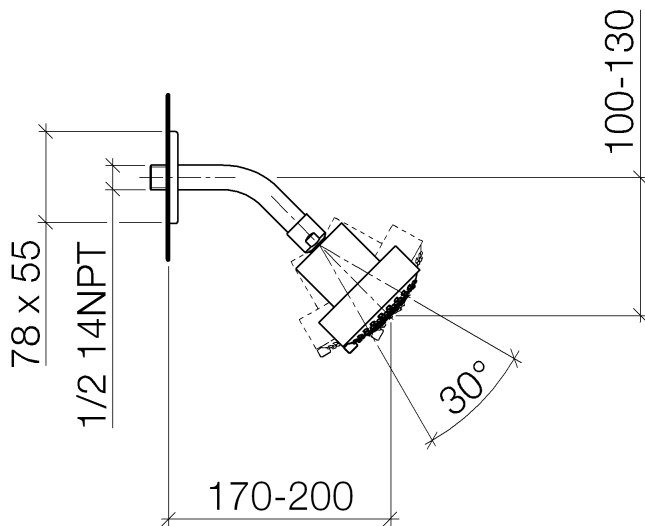

Dusche - LULU  
Kopfbrause - chrom  
Artikelnummer: 28 508 710-00

- Ausladung 200 mm
- Kugelgelenk 30° schwenkbar
- Dreifach verstellbar: Normalstrahl, Softstrahl, Massagestrahl
- mit Antikalk-System
- Brausekopf Ø 92 mm
- Rosette 78 x 55 mm
- Anschluss 1/2"
- Durchfluss max. 9 l/min
- Passt zu LULU

## Maßzeichnung

Alle Angaben in mm / inch = mm x 0,0394

Dusche - LULU  
Kopfbrause - chrom  
Artikelnummer: 28 508 710-00

## Durchflussdiagramm

Dusche - LULU  
Kopfbrause - chrom  
Artikelnummer: 28 508 710-00