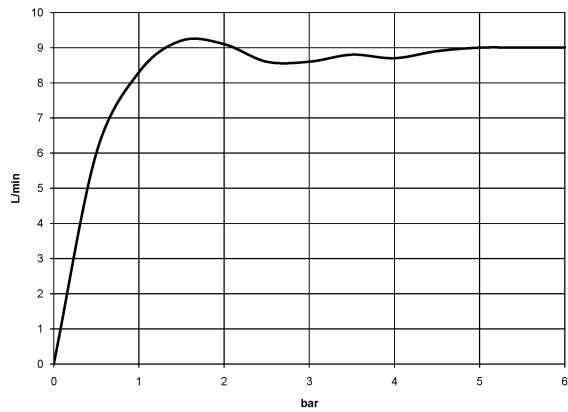

Dusche - LULU
Kopfbrause - chrom
Artikelnummer: 28 508 710-00

Durchflussdiagramm