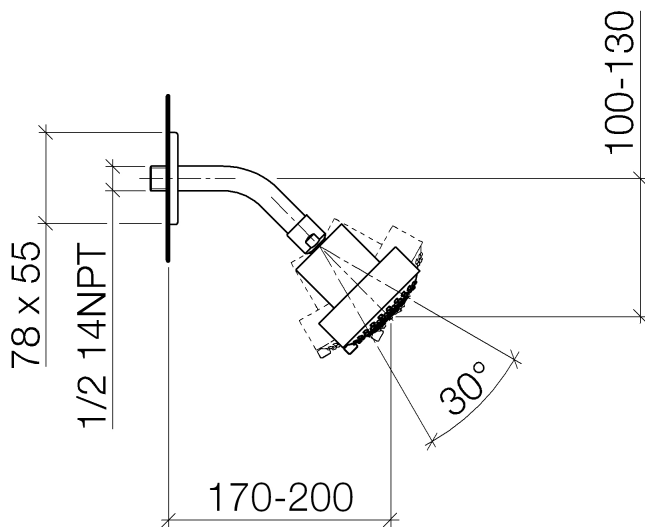

Dusche - LULU
Kopfbrause - platin matt
Artikelnummer: 28 508 710-06

- Ausladung 200 mm
- Kugelgelenk 30° schwenkbar
- Dreifach verstellbar: Normalstrahl, Softstrahl, Massagestrahl
- mit Antikalk-System
- Brausekopf Ø 92 mm
- Rosette 78 x 55 mm
- Anschluss 1/2"
- Durchfluss max. 9 l/min
- Um die überproportional gestiegenen Materialkosten auszugleichen, sehen wir uns leider gezwungen, ab dem 1. Juni 2020 einen Edelmetallzuschlag in Höhe von zehn Prozent für diesen Artikel zu berechnen.
- Der Zuschlag ist nicht im angezeigten Preis enthalten.
- Passt zu LULU

platin matt

Maßzeichnung

Alle Angaben in mm / inch = mm x 0,0394

Dusche - LULU
Kopfbrause - platin matt
Artikelnummer: 28 508 710-06

Durchflussdiagramm

Dusche - LULU
Kopfbrause - platin matt
Artikelnummer: 28 508 710-06

Weitere Oberflächenvarianten

chrom
28 508 710-00

Weitere Oberflächen auf Anfrage (x-tra Service)

Empfohlenes Zubehör

35 085 970 90
UP-Wandwinkel -