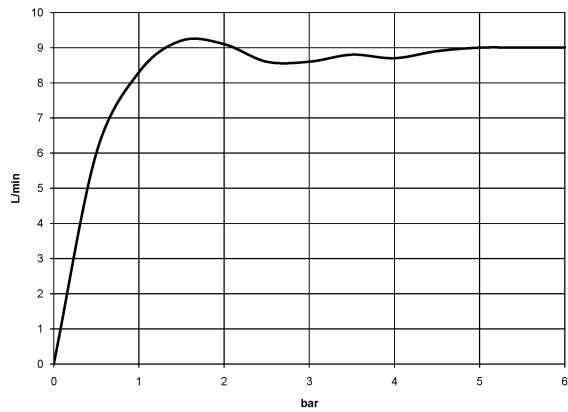

Dusche - LULU
Kopfbrause - platin matt
Artikelnummer: 28 508 710-06

- Ausladung 200 mm
- Kugelgelenk 30° schwenkbar
- Dreifach verstellbar: Normalstrahl, Softstrahl, Massagestrahl
- mit Antikalk-System
- Brausekopf Ø 92 mm
- Rosette 78 x 55 mm
- Anschluss 1/2"
- Durchfluss max. 9 l/min
- Um die überproportional gestiegenen Materialkosten auszugleichen, sehen wir uns leider gezwungen, ab dem 1. Juni 2020 einen Edelmetallzuschlag in Höhe von zehn Prozent für diesen Artikel zu berechnen.
- Der Zuschlag ist nicht im angezeigten Preis enthalten.
- Passt zu LULU

platin matt

Maßzeichnung

Alle Angaben in mm / inch = mm x 0,0394

Dusche - LULU
Kopfbrause - platin matt
Artikelnummer: 28 508 710-06

Durchflussdiagramm

Dusche - LULU
Kopfbrause - platin matt
Artikelnummer: 28 508 710-06

Weitere Oberflächenvarianten

chrom
28 508 710-00

Weitere Oberflächen auf Anfrage (x-tra Service)

Empfohlenes Zubehör

35 085 970 90
UP-Wandwinkel -