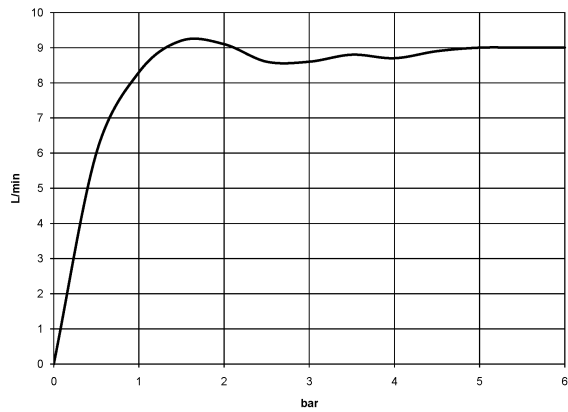

Dusche - Serienneutral
Kopfbrause - platin matt
Artikelnummer: 28 508 979-06

- Ausladung 200 mm
- Kugelgelenk 30° schwenkbar
- Dreifach verstellbar: Normalstrahl, Softstrahl, Massagestrahl
- mit Antikalk-System
- Brausekopf Ø 92 mm
- Rosette Ø 55 mm
- Anschluss 1/2"
- Durchfluss max. 9 l/min
- Um die überproportional gestiegenen Materialkosten auszugleichen, sehen wir uns leider gezwungen, ab dem 1. Juni 2020 einen Edelmetallzuschlag in Höhe von zehn Prozent für diesen Artikel zu berechnen.
- Der Zuschlag ist nicht im angezeigten Preis enthalten.
- Passt zu Meta, Tara., VAIA, Lissé

platin matt

Maßzeichnung

Alle Angaben in mm / inch = mm x 0,0394

Dusche - Serienneutral
Kopfbrause - platin matt
Artikelnummer: 28 508 979-06

Durchflussdiagramm

Dusche - Serienneutral
Kopfbrause - platin matt
Artikelnummer: 28 508 979-06