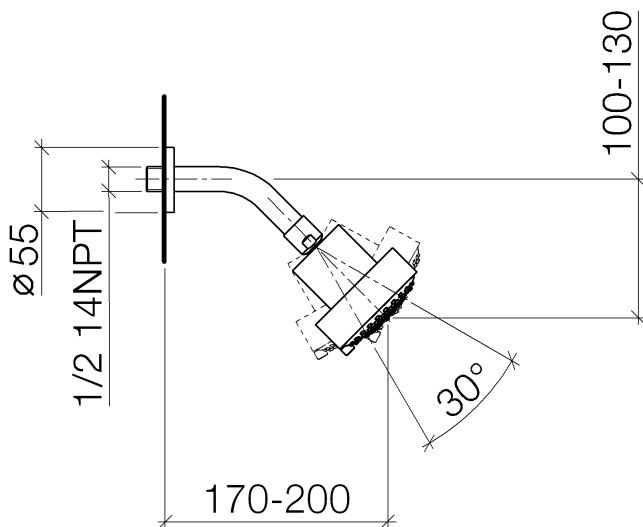

Dusche - Serienneutral
Kopfbrause - platin matt
Artikelnummer: 28 508 979-06

- Ausladung 200 mm
- Kugelgelenk 30° schwenkbar
- Dreifach verstellbar: Normalstrahl, Softstrahl, Massagestrahl
- mit Antikalk-System
- Brausekopf Ø 92 mm
- Rosette Ø 55 mm
- Anschluss 1/2"
- Durchfluss max. 9 l/min
- Um die überproportional gestiegenen Materialkosten auszugleichen, sehen wir uns leider gezwungen, ab dem 1. Juni 2020 einen Edelmetallzuschlag in Höhe von zehn Prozent für diesen Artikel zu berechnen.
- Der Zuschlag ist nicht im angezeigten Preis enthalten.
- Passt zu Meta, Tara., VAIA, Lissé

platin matt

Maßzeichnung

Alle Angaben in mm / inch = mm x 0,0394

Dusche - Serienneutral
Kopfbrause - platin matt
Artikelnummer: 28 508 979-06

Durchflussdiagramm

Dusche - Serienneutral
Kopfbrause - platin matt
Artikelnummer: 28 508 979-06

Empfohlenes Zubehör

35 085 970 90
UP-Wandwinkel -