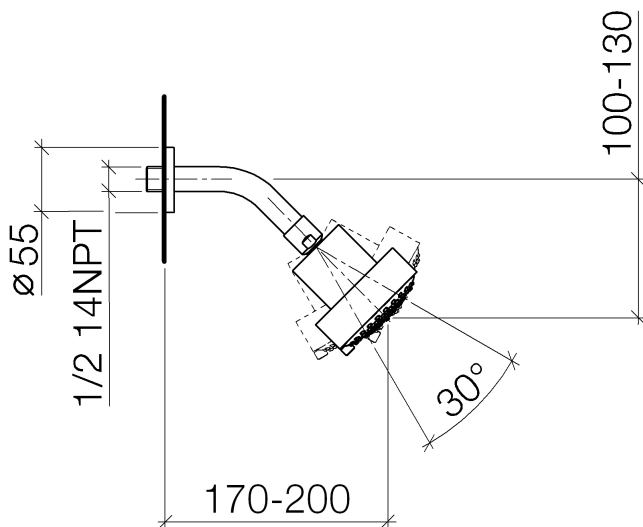

Dusche - Serienneutral

Kopfbrause - platin

Artikelnummer: 28 508 979-08

- Ausladung 200 mm
- Kugelgelenk 30° schwenkbar
- Dreifach verstellbar: Normalstrahl, Softstrahl, Massagestrahl
- mit Antikalk-System
- Brausekopf Ø 92 mm
- Rosette Ø 55 mm
- Anschluss 1/2"
- Durchfluss max. 9 l/min
- Um die überproportional gestiegenen Materialkosten auszugleichen, sehen wir uns leider gezwungen, ab dem 1. Juni 2020 einen Edelmetallzuschlag in Höhe von zehn Prozent für diesen Artikel zu berechnen.
- Der Zuschlag ist nicht im angezeigten Preis enthalten.
- Passt zu Meta, Tara., VAIA, Lissé

## Maßzeichnung

Alle Angaben in mm / inch = mm x 0,0394

Dusche - Serienneutral

Kopfbrause - platin

Artikelnummer: 28 508 979-08

## Durchflussdiagramm

Dusche - Serienneutral  
Kopfbrause - platin  
Artikelnummer: 28 508 979-08