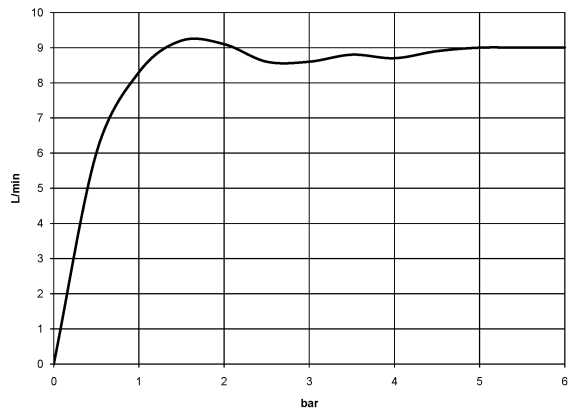

Dusche - Serienneutral

Kopfbrause - platin

Artikelnummer: 28 508 979-08

Durchflussdiagramm