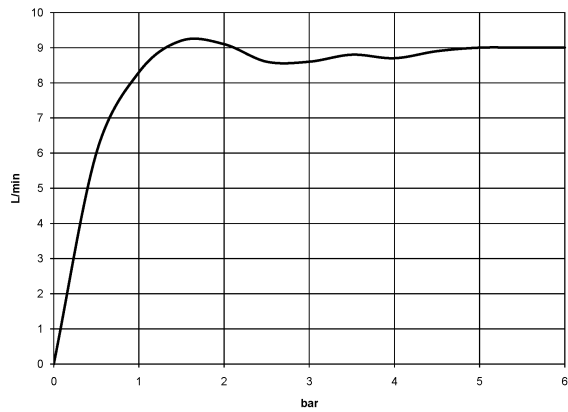

Dusche - Serienneutral
Kopfbrause - weiß matt
Artikelnummer: 28 508 979-10

- Ausladung 200 mm
- Kugelgelenk 30° schwenkbar
- Dreifach verstellbar: Normalstrahl, Softstrahl, Massagestrahl
- mit Antikalk-System
- Brausekopf Ø 92 mm
- Rosette Ø 55 mm
- Anschluss 1/2"
- Durchfluss max. 9 l/min
- Passt zu Meta, Tara., VAIA, Lissé

weiß matt

Maßzeichnung

Alle Angaben in mm / inch = mm x 0,0394

Dusche - Serienneutral
Kopfbrause - weiß matt
Artikelnummer: 28 508 979-10

Durchflussdiagramm

Dusche - Serienneutral
Kopfbrause - weiß matt
Artikelnummer: 28 508 979-10