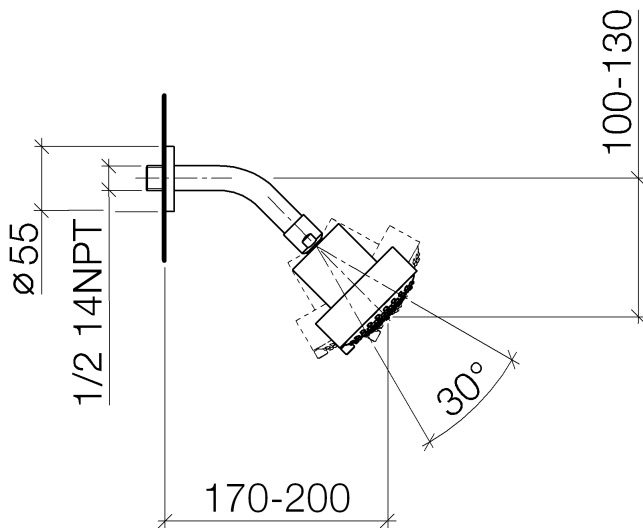

Dusche - Serienneutral
Kopfbrause - weiß matt
Artikelnummer: 28 508 979-10

- Ausladung 200 mm
- Kugelgelenk 30° schwenkbar
- Dreifach verstellbar: Normalstrahl, Softstrahl, Massagestrahl
- mit Antikalk-System
- Brausekopf Ø 92 mm
- Rosette Ø 55 mm
- Anschluss 1/2"
- Durchfluss max. 9 l/min
- Passt zu Meta, Tara., VAIA, Lissé

weiß matt

Maßzeichnung

Alle Angaben in mm / inch = mm x 0,0394

Dusche - Serienneutral
Kopfbrause - weiß matt
Artikelnummer: 28 508 979-10

Durchflussdiagramm

Dusche - Serienneutral
Kopfbrause - weiß matt
Artikelnummer: 28 508 979-10

Empfohlenes Zubehör

35 085 970 90
UP-Wandwinkel -