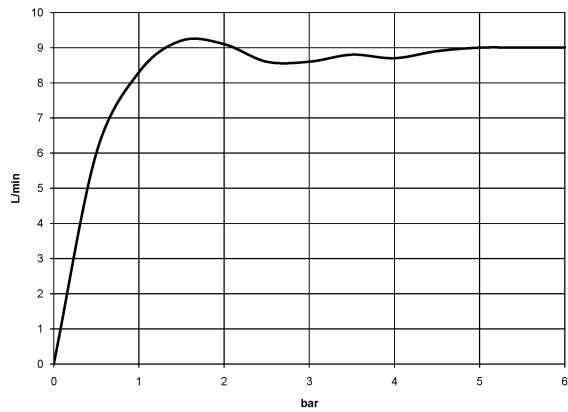

Dusche - Serienneutral
Kopfbrause - schwarz matt
Artikelnummer: 28 508 979-33

- Ausladung 200 mm
- Kugelgelenk 30° schwenkbar
- Dreifach verstellbar: Normalstrahl, Softstrahl, Massagestrahl
- mit Antikalk-System
- Brausekopf Ø 92 mm
- Rosette Ø 55 mm
- Anschluss 1/2"
- Durchfluss max. 9 l/min
- Passt zu Meta, Tara., VAIA, Lissé

schwarz matt

Maßzeichnung

Alle Angaben in mm / inch = mm x 0,0394

Dusche - Serienneutral
Kopfbrause - schwarz matt
Artikelnummer: 28 508 979-33

Durchflussdiagramm

Dusche - Serienneutral
Kopfbrause - schwarz matt
Artikelnummer: 28 508 979-33