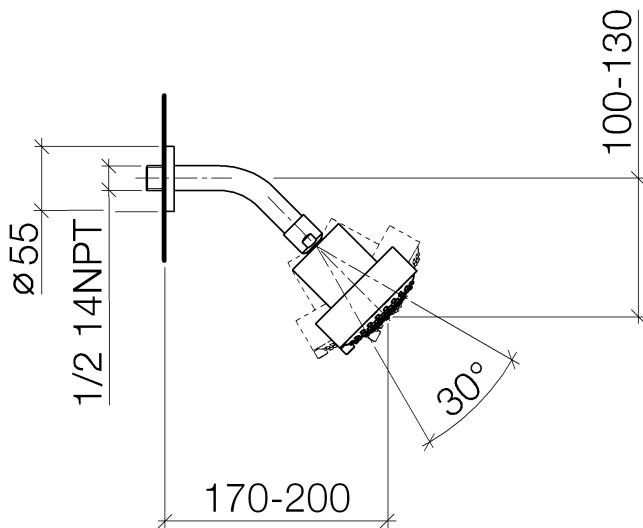

Dusche - Serienneutral
Kopfbrause - schwarz matt
Artikelnummer: 28 508 979-33

- Ausladung 200 mm
- Kugelgelenk 30° schwenkbar
- Dreifach verstellbar: Normalstrahl, Softstrahl, Massagestrahl
- mit Antikalk-System
- Brausekopf Ø 92 mm
- Rosette Ø 55 mm
- Anschluss 1/2"
- Durchfluss max. 9 l/min
- Passt zu Meta, Tara., VAIA, Lissé

schwarz matt

Maßzeichnung

Alle Angaben in mm / inch = mm x 0,0394

Dusche - Serienneutral
Kopfbrause - schwarz matt
Artikelnummer: 28 508 979-33

Durchflussdiagramm

Dusche - Serienneutral
Kopfbrause - schwarz matt
Artikelnummer: 28 508 979-33