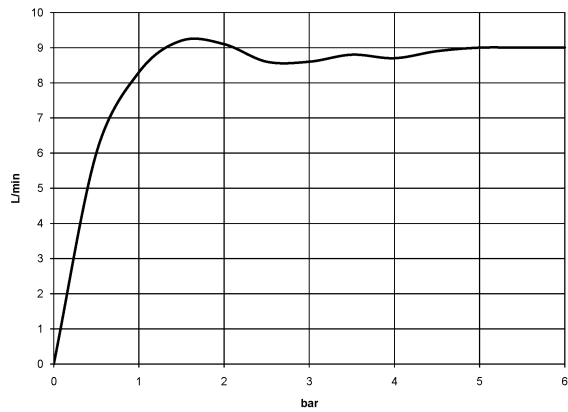

Dusche - Deque
Kopfbrause - chrom
Artikelnummer: 28 508 980-00

Durchflussdiagramm