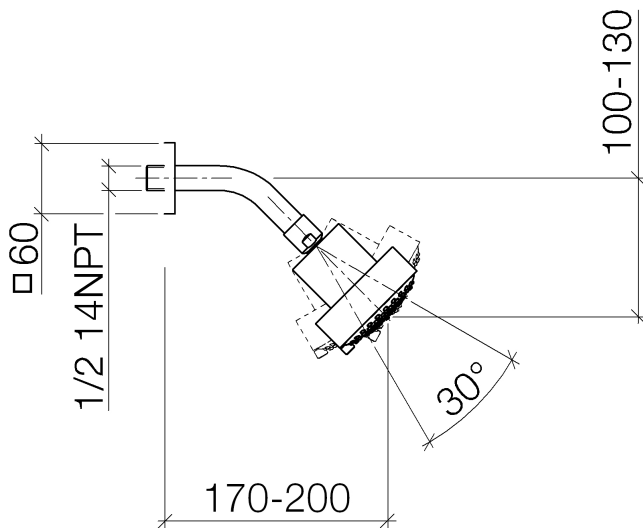

Dusche - Deque  
Kopfbrause - chrom  
Artikelnummer: 28 508 980-00

- Ausladung 200 mm
- Kugelgelenk 30° schwenkbar
- Dreifach verstellbar: Normalstrahl, Softstrahl, Massagestrahl
- mit Antikalk-System
- Brausekopf Ø 92 mm
- Rosette 60 x 60 mm
- Anschluss 1/2"
- Durchfluss max. 9 l/min
- Passt zu MEM, CL.1, Symetrics, IMO

## Maßzeichnung

Alle Angaben in mm / inch = mm x 0,0394

Dusche - Deque  
Kopfbrause - chrom  
Artikelnummer: 28 508 980-00

## Durchflussdiagramm

Dusche - Deque  
Kopfbrause - chrom  
Artikelnummer: 28 508 980-00