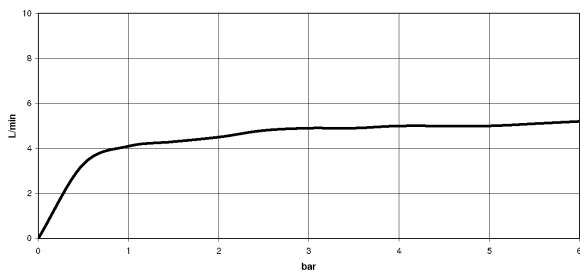

Dusche - Madison

Seitenbrause ohne Mengenregulierung - platin

Artikelnummer: 28 518 360-08

- Brausekopf Ø 55 mm
- Kugelgelenk 25° schwenkbar (in jede Richtung)
- Regenstrahl
- Rosette Ø 55 mm
- Anschluss 1/2"
- Durchfluss max. 5 l/min
- Um die überproportional gestiegenen Materialkosten auszugleichen, sehen wir uns leider gezwungen, ab dem 1. Juni 2020 einen Edelmetallzuschlag in Höhe von zehn Prozent für diesen Artikel zu berechnen.
- Der Zuschlag ist nicht im angezeigten Preis enthalten.
- Passt zu Madison

platin

Maßzeichnung

Alle Angaben in mm / inch = mm x 0,0394

Dusche - Madison
 Seitenbrause ohne Mengenregulierung - platin
 Artikelnummer: 28 518 360-08

Durchflussdiagramm

Dusche - Madison
Seitenbrause ohne Mengenregulierung - platin
Artikelnummer: 28 518 360-08