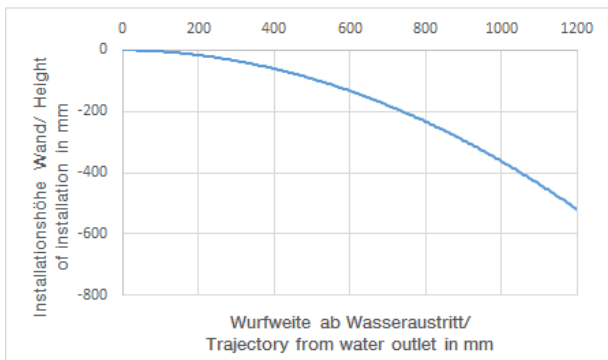

Dusche - Madison

Seitenbrause ohne Mengenregulierung - platin

Artikelnummer: 28 518 360-08

- Brausekopf Ø 55 mm
- Kugelgelenk 25° schwenkbar (in jede Richtung)
- Regenstrahl
- Rosette Ø 55 mm
- Anschluss 1/2"
- Durchfluss max. 5 l/min
- Um die überproportional gestiegenen Materialkosten auszugleichen, sehen wir uns leider gezwungen, ab dem 1. Juni 2020 einen Edelmetallzuschlag in Höhe von zehn Prozent für diesen Artikel zu berechnen.
- Der Zuschlag ist nicht im angezeigten Preis enthalten.
- Passt zu Madison

platin

Maßzeichnung

Alle Angaben in mm / inch = mm x 0,0394

Dusche - Madison
 Seitenbrause ohne Mengenregulierung - platin
 Artikelnummer: 28 518 360-08

Durchflussdiagramm

Dusche - Madison
Seitenbrause ohne Mengenregulierung - platin
Artikelnummer: 28 518 360-08