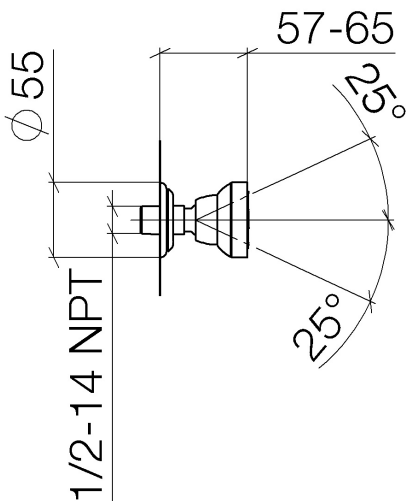

Dusche - Madison

Seitenbrause ohne Mengenregulierung - platin

Artikelnummer: 28 518 360-08

- Brausekopf Ø 55 mm
- Kugelgelenk 25° schwenkbar (in jede Richtung)
- Regenstrahl
- Rosette Ø 55 mm
- Anschluss 1/2"
- Durchfluss max. 5 l/min
- Um die überproportional gestiegenen Materialkosten auszugleichen, sehen wir uns leider gezwungen, ab dem 1. Juni 2020 einen Edelmetallzuschlag in Höhe von zehn Prozent für diesen Artikel zu berechnen.
- Der Zuschlag ist nicht im angezeigten Preis enthalten.
- Passt zu Madison

platin

Maßzeichnung

Alle Angaben in mm / inch = mm x 0,0394

Dusche - Madison
 Seitenbrause ohne Mengenregulierung - platin
 Artikelnummer: 28 518 360-08

Durchflussdiagramm

Dusche - Madison
Seitenbrause ohne Mengenregulierung - platin
Artikelnummer: 28 518 360-08