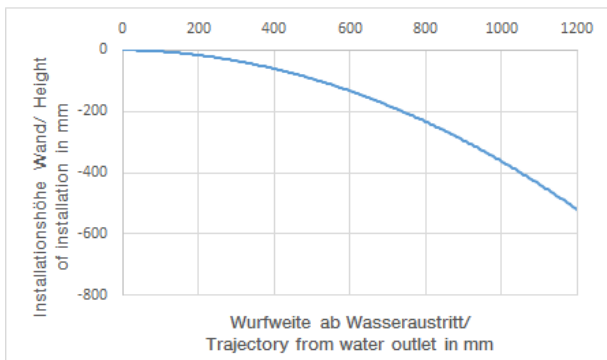

Dusche - Madison

Seitenbrause ohne Mengenregulierung - Dark Platinum matt

Artikelnummer: 28 518 360-99

- Brausekopf Ø 55 mm
- Kugelgelenk 25° schwenkbar (in jede Richtung)
- Regenstrahl
- Rosette Ø 55 mm
- Anschluss 1/2"
- Durchfluss max. 5 l/min
- Passt zu Madison

Dark Platinum matt

Maßzeichnung

Alle Angaben in mm / inch = mm x 0,0394

Dusche - Madison

Seitenbrause ohne Mengenregulierung - Dark Platinum matt

Artikelnummer: 28 518 360-99

Durchflussdiagramm

Dusche - Madison

Seitenbrause ohne Mengenregulierung - Dark Platinum matt

Artikelnummer: 28 518 360-99

Weitere Oberflächenvarianten

chrom

28 518 360-00

platin matt

28 518 360-06

platin