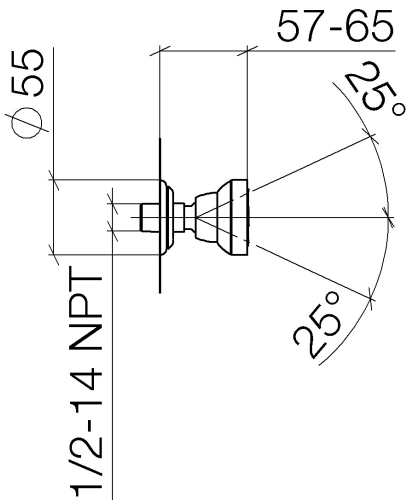

Dusche - Madison

Seitenbrause ohne Mengenregulierung - Dark Platinum matt

Artikelnummer: 28 518 360-99

- Brausekopf Ø 55 mm
- Kugelgelenk 25° schwenkbar (in jede Richtung)
- Regenstrahl
- Rosette Ø 55 mm
- Anschluss 1/2"
- Durchfluss max. 5 l/min
- Passt zu Madison

Dark Platinum matt

Maßzeichnung

Alle Angaben in mm / inch = mm x 0,0394

Dusche - Madison

Seitenbrause ohne Mengenregulierung - Dark Platinum matt

Artikelnummer: 28 518 360-99

Durchflussdiagramm

Dusche - Madison

Seitenbrause ohne Mengenregulierung - Dark Platinum matt

Artikelnummer: 28 518 360-99

Weitere Oberflächenvarianten

chrom

28 518 360-00

platin matt

28 518 360-06

platin