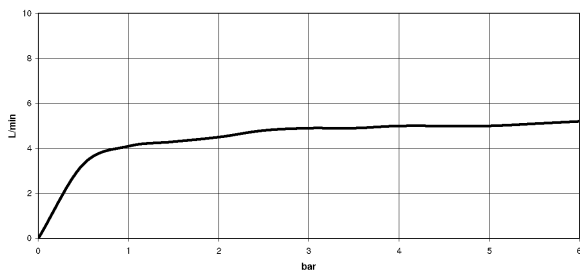

Dusche - Madison

Seitenbrause ohne Mengenregulierung - Dark Platinum matt

Artikelnummer: 28 518 360-99

- Brausekopf Ø 55 mm
- Kugelgelenk 25° schwenkbar (in jede Richtung)
- Regenstrahl
- Rosette Ø 55 mm
- Anschluss 1/2"
- Durchfluss max. 5 l/min
- Passt zu Madison

Dark Platinum matt

Maßzeichnung

Alle Angaben in mm / inch = mm x 0,0394

Dusche - Madison

Seitenbrause ohne Mengenregulierung - Dark Platinum matt

Artikelnummer: 28 518 360-99

Durchflussdiagramm

Dusche - Madison