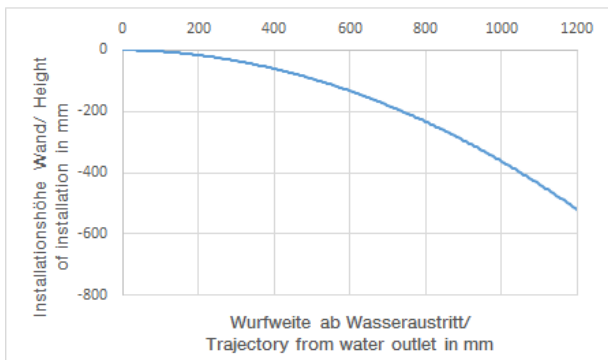

Dusche - LULU
Seitenbrause ohne Mengenregulierung - chrom
Artikelnummer: 28 518 710-00

- Brausekopf Ø 55 mm
- Kugelgelenk 25° schwenkbar (in jede Richtung)
- Regenstrahl
- Antikalk-System
- Rosette 78 x 55 mm
- Anschluss 1/2"
- Durchfluss max. 5 l/min

chrom

Maßzeichnung

Alle Angaben in mm / inch = mm x 0,0394

Dusche - LULU
 Seitenbrause ohne Mengenregulierung - chrom
 Artikelnummer: 28 518 710-00

Durchflussdiagramm

Dusche - LULU
Seitenbrause ohne Mengenregulierung - chrom
Artikelnummer: 28 518 710-00