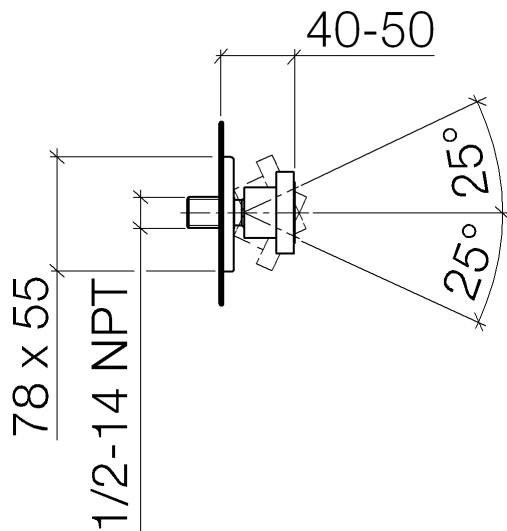

Dusche - LULU
Seitenbrause ohne Mengenregulierung - chrom
Artikelnummer: 28 518 710-00

- Brausekopf Ø 55 mm
- Kugelgelenk 25° schwenkbar (in jede Richtung)
- Regenstrahl
- Antikalk-System
- Rosette 78 x 55 mm
- Anschluss 1/2"
- Durchfluss max. 5 l/min

chrom

Maßzeichnung

Alle Angaben in mm / inch = mm x 0,0394

Dusche - LULU
 Seitenbrause ohne Mengenregulierung - chrom
 Artikelnummer: 28 518 710-00

Durchflussdiagramm

Dusche - LULU
Seitenbrause ohne Mengenregulierung - chrom
Artikelnummer: 28 518 710-00