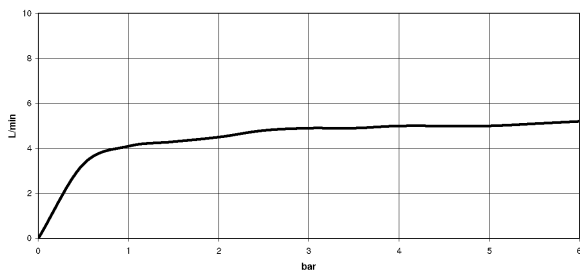

Dusche - LULU
Seitenbrause ohne Mengenregulierung - chrom
Artikelnummer: 28 518 710-00

- Brausekopf Ø 55 mm
- Kugelgelenk 25° schwenkbar (in jede Richtung)
- Regenstrahl
- Antikalk-System
- Rosette 78 x 55 mm
- Anschluss 1/2"
- Durchfluss max. 5 l/min

chrom

Maßzeichnung

Alle Angaben in mm / inch = mm x 0,0394

Dusche - LULU
 Seitenbrause ohne Mengenregulierung - chrom
 Artikelnummer: 28 518 710-00

Durchflussdiagramm

Dusche - LULU
Seitenbrause ohne Mengenregulierung - chrom
Artikelnummer: 28 518 710-00