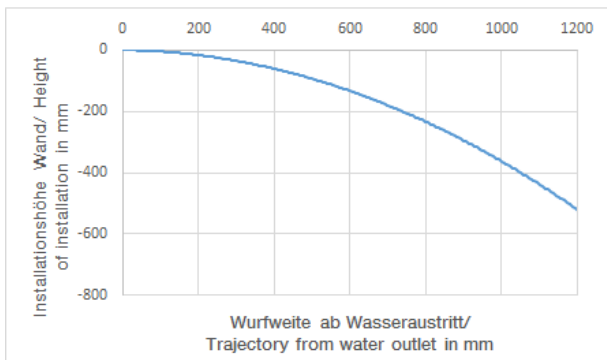

Dusche - Deque

Seitenbrause ohne Mengenregulierung - platin matt

Artikelnummer: 28 518 782-06

- Brausekopf Ø 55 mm
- Kugelgelenk 25° schwenkbar (in jede Richtung)
- Regenstrahl
- Antikalk-System
- Rosette 60 x 60 mm
- Anschluss 1/2"
- Durchfluss max. 5 l/min
- Um die überproportional gestiegenen Materialkosten auszugleichen, sehen wir uns leider gezwungen, ab dem 1. Juni 2020 einen Edelmetallzuschlag in Höhe von zehn Prozent für diesen Artikel zu berechnen.
- Der Zuschlag ist nicht im angezeigten Preis enthalten.
- Passt zu MEM, CL.1, Symetrics, IMO

platin matt

Maßzeichnung

Alle Angaben in mm / inch = mm x 0,0394

Dusche - Deque
 Seitenbrause ohne Mengenregulierung - platin matt
 Artikelnummer: 28 518 782-06

Durchflussdiagramm

Dusche - Deque

Seitenbrause ohne Mengenregulierung - platin matt