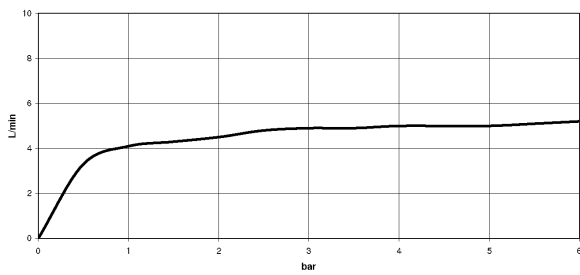

Dusche - Deque

Seitenbrause ohne Mengenregulierung - platin matt

Artikelnummer: 28 518 782-06

- Brausekopf Ø 55 mm
- Kugelgelenk 25° schwenkbar (in jede Richtung)
- Regenstrahl
- Antikalk-System
- Rosette 60 x 60 mm
- Anschluss 1/2"
- Durchfluss max. 5 l/min
- Um die überproportional gestiegenen Materialkosten auszugleichen, sehen wir uns leider gezwungen, ab dem 1. Juni 2020 einen Edelmetallzuschlag in Höhe von zehn Prozent für diesen Artikel zu berechnen.
- Der Zuschlag ist nicht im angezeigten Preis enthalten.
- Passt zu MEM, CL.1, Symetrics, IMO

platin matt

Maßzeichnung

Alle Angaben in mm / inch = mm x 0,0394

Dusche - Deque
 Seitenbrause ohne Mengenregulierung - platin matt
 Artikelnummer: 28 518 782-06

Durchflussdiagramm

Dusche - Deque

Seitenbrause ohne Mengenregulierung - platin matt