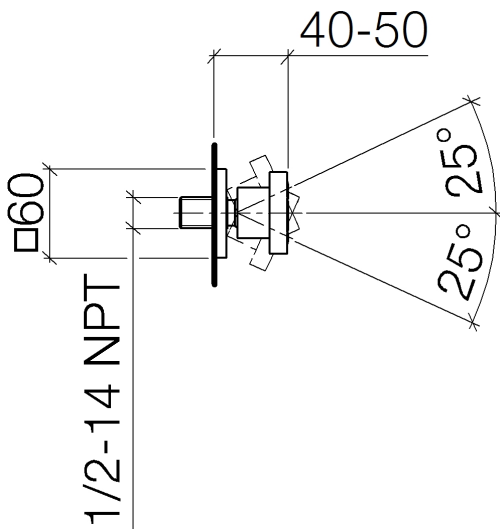

Dusche - Deque

Seitenbrause ohne Mengenregulierung - platin matt

Artikelnummer: 28 518 782-06

- Brausekopf Ø 55 mm
- Kugelgelenk 25° schwenkbar (in jede Richtung)
- Regenstrahl
- Antikalk-System
- Rosette 60 x 60 mm
- Anschluss 1/2"
- Durchfluss max. 5 l/min
- Um die überproportional gestiegenen Materialkosten auszugleichen, sehen wir uns leider gezwungen, ab dem 1. Juni 2020 einen Edelmetallzuschlag in Höhe von zehn Prozent für diesen Artikel zu berechnen.
- Der Zuschlag ist nicht im angezeigten Preis enthalten.
- Passt zu MEM, CL.1, Symetrics, IMO

platin matt

Maßzeichnung

Alle Angaben in mm / inch = mm x 0,0394

Dusche - Deque
 Seitenbrause ohne Mengenregulierung - platin matt
 Artikelnummer: 28 518 782-06

Durchflussdiagramm

Dusche - Deque

Seitenbrause ohne Mengenregulierung - platin matt

Artikelnummer: 28 518 782-06

Weitere Oberflächenvarianten

chrom

28 518 782-00

platin

28 518 782-08

messing gebürstet

28 518 782-28