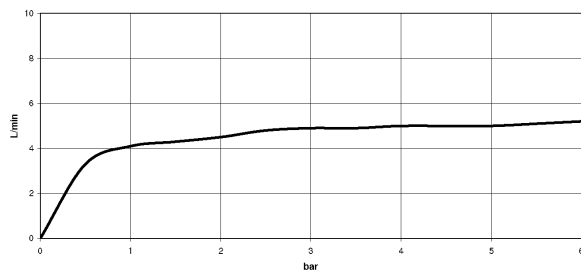

Dusche - Deque

Seitenbrause ohne Mengenregulierung - Dark Platinum matt

Artikelnummer: 28 518 782-99

- Brausekopf Ø 55 mm
- Kugelgelenk 25° schwenkbar (in jede Richtung)
- Regenstrahl
- Antikalk-System
- Rosette 60 x 60 mm
- Anschluss 1/2"
- Durchfluss max. 5 l/min
- Passt zu MEM, CL.1, Symetrics, IMO

Dark Platinum matt

Maßzeichnung

Alle Angaben in mm / inch = mm x 0,0394

Dusche - Deque

Seitenbrause ohne Mengenregulierung - Dark Platinum matt

Artikelnummer: 28 518 782-99

Durchflussdiagramm

Dusche - Deque

Seitenbrause ohne Mengenregulierung - Dark Platinum matt

Artikelnummer: 28 518 782-99

Weitere Oberflächenvarianten

chrom

28 518 782-00

platin matt

28 518 782-06

platin