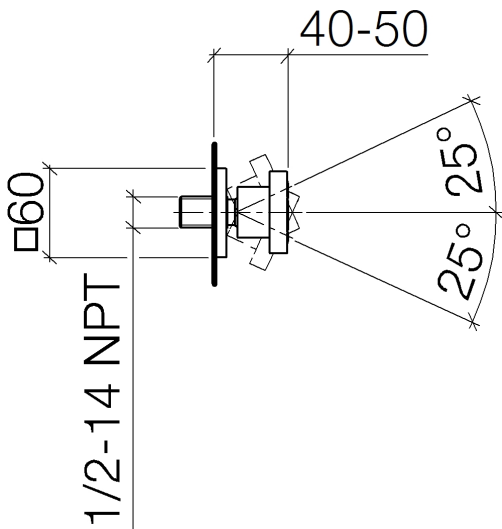

Dusche - Deque

Seitenbrause ohne Mengenregulierung - Dark Platinum matt

Artikelnummer: 28 518 782-99

- Brausekopf Ø 55 mm
- Kugelgelenk 25° schwenkbar (in jede Richtung)
- Regenstrahl
- Antikalk-System
- Rosette 60 x 60 mm
- Anschluss 1/2"
- Durchfluss max. 5 l/min
- Passt zu MEM, CL.1, Symetrics, IMO

Dark Platinum matt

Maßzeichnung

Alle Angaben in mm / inch = mm x 0,0394

Dusche - Deque

Seitenbrause ohne Mengenregulierung - Dark Platinum matt

Artikelnummer: 28 518 782-99

Durchflussdiagramm

Dusche - Deque

Seitenbrause ohne Mengenregulierung - Dark Platinum matt

Artikelnummer: 28 518 782-99

Weitere Oberflächenvarianten

chrom

28 518 782-00

platin matt

28 518 782-06

platin

28 518 782-08

messing gebürstet

28 518 782-28

Weitere Oberflächen auf Anfrage (x-tra Service)

Empfohlenes Zubehör

35 085 970 90

UP-Wandwinkel -