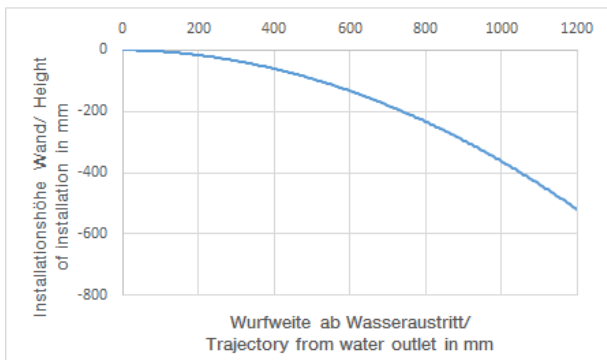

Dusche - Deque

Seitenbrause ohne Mengenregulierung - Dark Platinum matt

Artikelnummer: 28 518 782-99

- Brausekopf Ø 55 mm
- Kugelgelenk 25° schwenkbar (in jede Richtung)
- Regenstrahl
- Antikalk-System
- Rosette 60 x 60 mm
- Anschluss 1/2"
- Durchfluss max. 5 l/min
- Passt zu MEM, CL.1, Symetrics, IMO

Dark Platinum matt

Maßzeichnung

Alle Angaben in mm / inch = mm x 0,0394

Dusche - Deque

Seitenbrause ohne Mengenregulierung - Dark Platinum matt

Artikelnummer: 28 518 782-99

Durchflussdiagramm

Dusche - Deque

Seitenbrause ohne Mengenregulierung - Dark Platinum matt

Artikelnummer: 28 518 782-99

Weitere Oberflächenvarianten

chrom

28 518 782-00

platin matt

28 518 782-06

platin

28 518 782-08

messing gebürstet

28 518 782-28

Weitere Oberflächen auf Anfrage (x-tra Service)

Empfohlenes Zubehör

35 085 970 90

UP-Wandwinkel -