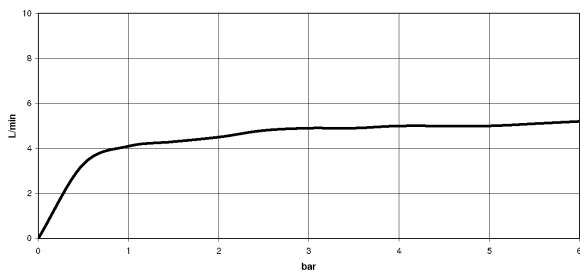

Dusche - Serienneutral  
Seitenbrause ohne Mengenregulierung - weiß matt  
Artikelnummer: 28 518 979-10

- Brausekopf Ø 55 mm
- Kugelgelenk 25° schwenkbar (in jede Richtung)
- Regenstrahl
- mit Antikalk-System
- Rosette Ø 55 mm
- Anschluss 1/2"
- Durchfluss max. 5 l/min
- Passt zu Meta, Tara., VAIA, Lissé

weiß matt

Maßzeichnung

Alle Angaben in mm / inch = mm x 0,0394

Dusche - Serienneutral  
 Seitenbrause ohne Mengenregulierung - weiß matt  
 Artikelnummer: 28 518 979-10

Durchflussdiagramm

Dusche - Serienneutral  
Seitenbrause ohne Mengenregulierung - weiß matt  
Artikelnummer: 28 518 979-10