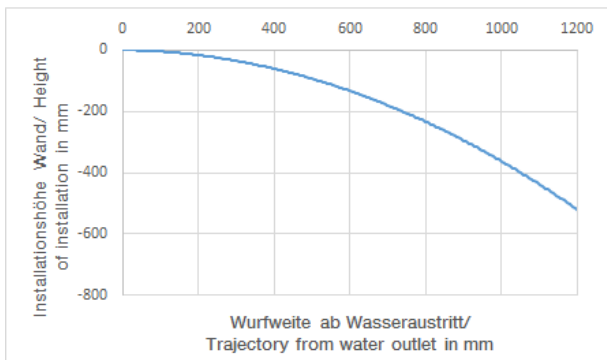

Dusche - Serienneutral  
Seitenbrause ohne Mengenregulierung - weiß matt  
Artikelnummer: 28 518 979-10

- Brausekopf Ø 55 mm
- Kugelgelenk 25° schwenkbar (in jede Richtung)
- Regenstrahl
- mit Antikalk-System
- Rosette Ø 55 mm
- Anschluss 1/2"
- Durchfluss max. 5 l/min
- Passt zu Meta, Tara., VAIA, Lissé

weiß matt

Maßzeichnung

Alle Angaben in mm / inch = mm x 0,0394

Dusche - Serienneutral  
 Seitenbrause ohne Mengenregulierung - weiß matt  
 Artikelnummer: 28 518 979-10

Durchflussdiagramm

Dusche - Serienneutral  
Seitenbrause ohne Mengenregulierung - weiß matt  
Artikelnummer: 28 518 979-10