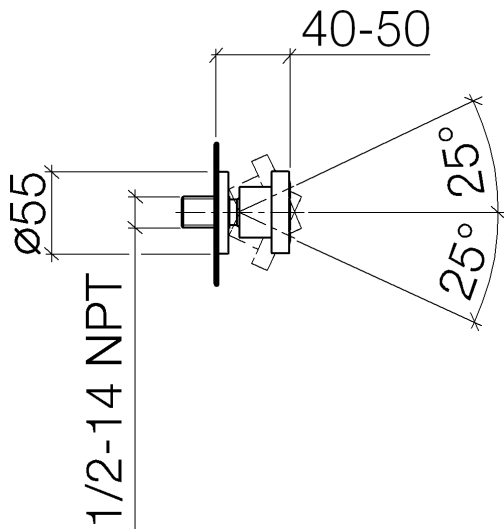

Dusche - Serienneutral  
Seitenbrause ohne Mengenregulierung - weiß matt  
Artikelnummer: 28 518 979-10

- Brausekopf Ø 55 mm
- Kugelgelenk 25° schwenkbar (in jede Richtung)
- Regenstrahl
- mit Antikalk-System
- Rosette Ø 55 mm
- Anschluss 1/2"
- Durchfluss max. 5 l/min
- Passt zu Meta, Tara., VAIA, Lissé

weiß matt

Maßzeichnung

Alle Angaben in mm / inch = mm x 0,0394

Dusche - Serienneutral  
 Seitenbrause ohne Mengenregulierung - weiß matt  
 Artikelnummer: 28 518 979-10

Durchflussdiagramm

Dusche - Serienneutral  
Seitenbrause ohne Mengenregulierung - weiß matt  
Artikelnummer: 28 518 979-10