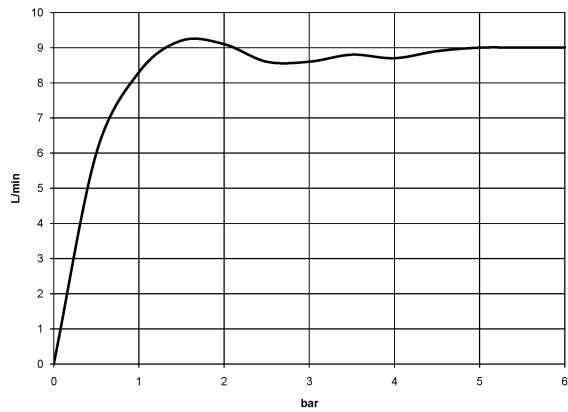

Dusche - Madison
Regenbrause mit Wandanbindung - platin matt
Artikelnummer: 28 545 977-06

Durchflussdiagramm