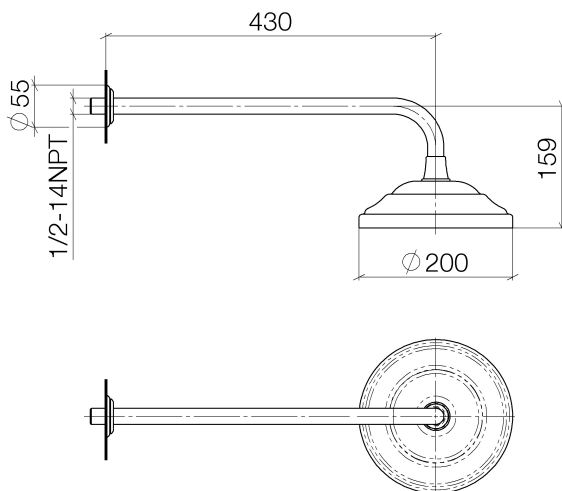

## Dusche - Madison

Regenbrause mit Wandanbindung - platin matt

Artikelnummer: 28 545 977-06

- Ausladung 435 mm
- Regenstrahl
- mit Antikalk-System
- Regenbrause Ø 200 mm
- Rosette Ø 55 mm
- Anschluss 1/2"
- Durchfluss max. 9 l/min
- Um die überproportional gestiegenen Materialkosten auszugleichen, sehen wir uns leider gezwungen, ab dem 1. Juni 2020 einen Edelmetallzuschlag in Höhe von zehn Prozent für diesen Artikel zu berechnen.
- Der Zuschlag ist nicht im angezeigten Preis enthalten.
- Passt zu Madison

## Maßzeichnung

Alle Angaben in mm / inch = mm x 0,0394

Dusche - Madison  
Regenbrause mit Wandanbindung - platin matt  
Artikelnummer: 28 545 977-06

### Durchflussdiagramm

Dusche - Madison  
Regenbrause mit Wandanbindung - platin matt  
Artikelnummer: 28 545 977-06