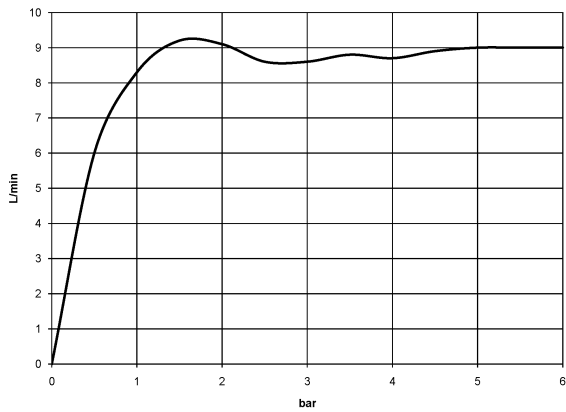

Dusche - Madison
Regenbrause mit Wandanbindung - platin
Artikelnummer: 28 545 977-08

Durchflussdiagramm