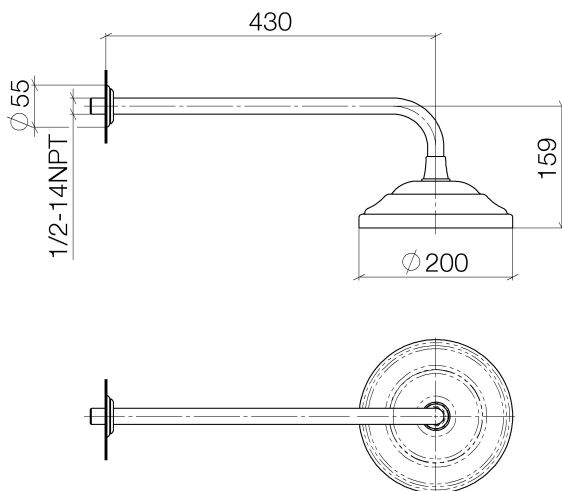

Dusche - Madison  
Regenbrause mit Wandanbindung - platin  
Artikelnummer: 28 545 977-08

- Ausladung 435 mm
- Regenstrahl
- mit Antikalk-System
- Regenbrause Ø 200 mm
- Rosette Ø 55 mm
- Anschluss 1/2"
- Durchfluss max. 9 l/min
- Um die überproportional gestiegenen Materialkosten auszugleichen, sehen wir uns leider gezwungen, ab dem 1. Juni 2020 einen Edelmetallzuschlag in Höhe von zehn Prozent für diesen Artikel zu berechnen.
- Der Zuschlag ist nicht im angezeigten Preis enthalten.
- Passt zu Madison

platin

Maßzeichnung

Alle Angaben in mm / inch = mm x 0,0394

Dusche - Madison  
Regenbrause mit Wandanbindung - platin  
Artikelnummer: 28 545 977-08

## Durchflussdiagramm

Dusche - Madison  
Regenbrause mit Wandanbindung - platin  
Artikelnummer: 28 545 977-08