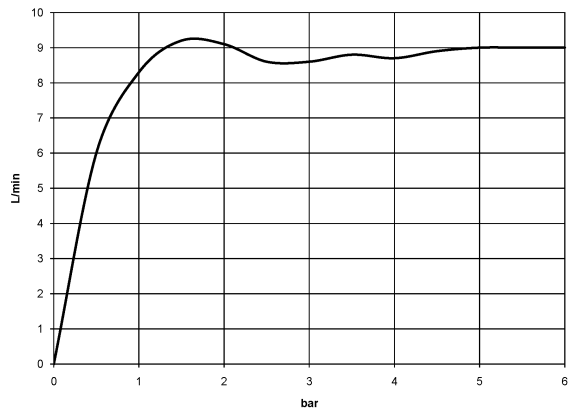

Dusche - Madison

Regenbrause mit Wandanbindung - messing gebürstet

Artikelnummer: 28 545 977-28

- Ausladung 435 mm
- Regenstrahl
- mit Antikalk-System
- Regenbrause Ø 200 mm
- Rosette Ø 55 mm
- Anschluss 1/2"
- Durchfluss max. 9 l/min
- Um die überproportional gestiegenen Materialkosten auszugleichen, sehen wir uns leider gezwungen, ab dem 1. Juni 2020 einen Edelmetallzuschlag in Höhe von zehn Prozent für diesen Artikel zu berechnen.
- Der Zuschlag ist nicht im angezeigten Preis enthalten.
- Passt zu Madison

messing gebürstet

Maßzeichnung

Alle Angaben in mm / inch = mm x 0,0394

Dusche - Madison

Regenbrause mit Wandanbindung - messing gebürstet

Artikelnummer: 28 545 977-28

Durchflussdiagramm

Dusche - Madison