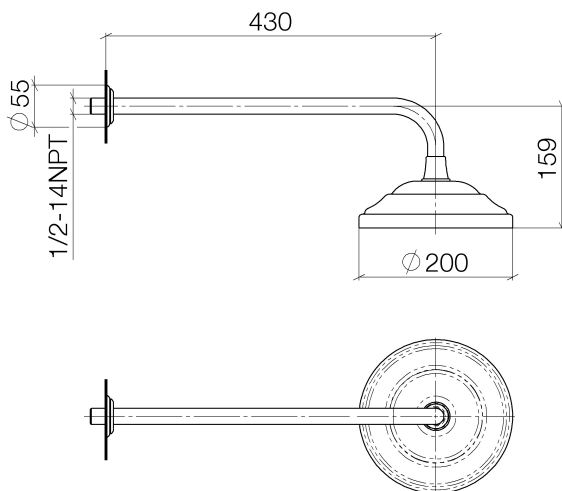

Dusche - Madison

Regenbrause mit Wandanbindung - messing gebürstet

Artikelnummer: 28 545 977-28

- Ausladung 435 mm
- Regenstrahl
- mit Antikalk-System
- Regenbrause Ø 200 mm
- Rosette Ø 55 mm
- Anschluss 1/2"
- Durchfluss max. 9 l/min
- Um die überproportional gestiegenen Materialkosten auszugleichen, sehen wir uns leider gezwungen, ab dem 1. Juni 2020 einen Edelmetallzuschlag in Höhe von zehn Prozent für diesen Artikel zu berechnen.
- Der Zuschlag ist nicht im angezeigten Preis enthalten.
- Passt zu Madison

messing gebürstet

Maßzeichnung

Alle Angaben in mm / inch = mm x 0,0394

Dusche - Madison

Regenbrause mit Wandanbindung - messing gebürstet

Artikelnummer: 28 545 977-28

Durchflussdiagramm

Dusche - Madison

Regenbrause mit Wandanbindung - messing gebürstet

Artikelnummer: 28 545 977-28

Weitere Oberflächenvarianten

chrom

28 545 977-00

platin matt

28 545 977-06

platin