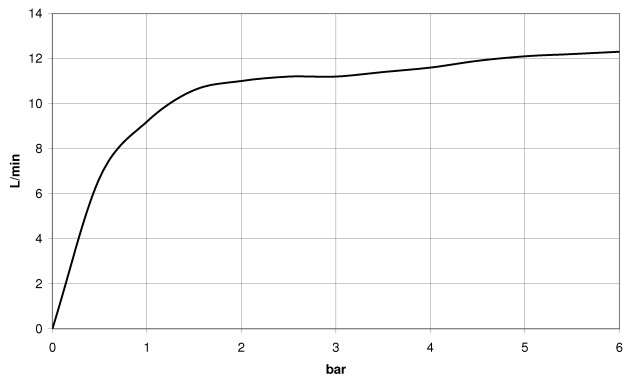

Dusche - Madison

Regenbrause mit Deckenanbindung - platin matt

Artikelnummer: 28 565 977-06

- Regenstrahl
- mit Antikalk-System
- Regenbrause Ø 200 mm
- Deckenabstand Unterkante Brause 185 mm
- Rosette Ø 55 mm
- Anschluss 1/2"
- Durchfluss max. 9 l/min
- Um die überproportional gestiegenen Materialkosten auszugleichen, sehen wir uns leider gezwungen, ab dem 1. Juni 2020 einen Edelmetallzuschlag in Höhe von zehn Prozent für diesen Artikel zu berechnen.
- Der Zuschlag ist nicht im angezeigten Preis enthalten.
- Passt zu Madison

platin matt

Maßzeichnung

Alle Angaben in mm / inch = mm x 0,0394

Dusche - Madison

Regenbrause mit Deckenanbindung - platin matt

Artikelnummer: 28 565 977-06

Durchflussdiagramm

Dusche - Madison