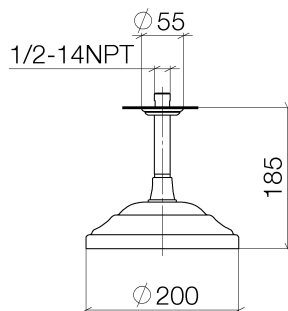

Dusche - Madison

Regenbrause mit Deckenanbindung - platin matt

Artikelnummer: 28 565 977-06

- Regenstrahl
- mit Antikalk-System
- Regenbrause Ø 200 mm
- Deckenabstand Unterkante Brause 185 mm
- Rosette Ø 55 mm
- Anschluss 1/2"
- Durchfluss max. 9 l/min
- Um die überproportional gestiegenen Materialkosten auszugleichen, sehen wir uns leider gezwungen, ab dem 1. Juni 2020 einen Edelmetallzuschlag in Höhe von zehn Prozent für diesen Artikel zu berechnen.
- Der Zuschlag ist nicht im angezeigten Preis enthalten.
- Passt zu Madison

platin matt

Maßzeichnung

Alle Angaben in mm / inch = mm x 0,0394

Dusche - Madison

Regenbrause mit Deckenanbindung - platin matt

Artikelnummer: 28 565 977-06

Durchflussdiagramm

Dusche - Madison